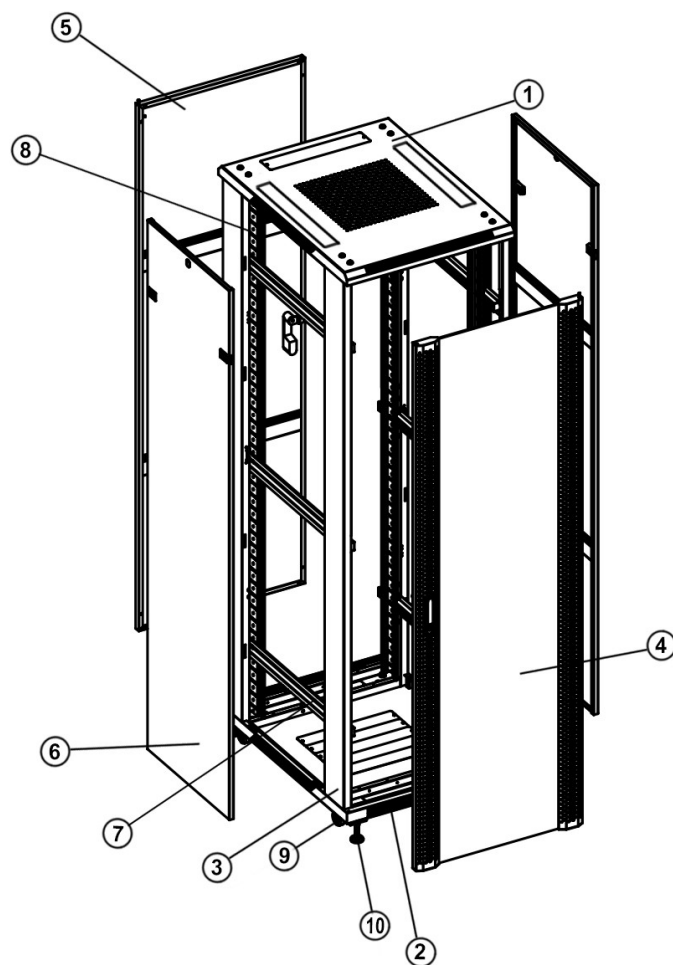

STAANDE SERVERKASTEN

600MM BREED MET GLAZEN DEUR

Voorzien van

- ◆ Uitneembare zijpanelen
- ◆ Bodem- en dakplaat voorzien van ventilatiegaten
- ◆ 4x 19 inch profielen met hoogte aanduiding
- ◆ Deuren zowel links- als rechtsdraaiende te plaatsen
- ◆ Kabelinvoer aan boven- en onderkant
- ◆ Voordeur, achterdeur en zijpanelen voorzien van sloten
- ◆ Gebruiksklaar geleverd
- ◆ Volledig demonteerbaar

Maximaal belastbaar gewicht

- ◆ 800 kg

Inclusief

- ◆ 20 kooimoeren
- ◆ 4 stelpoten
- ◆ 8 sleutels (2 per slot)

SPECIFICATIES

Nummer	Naam	Aantal
1	Paneel boven inclusief kabelinvoer	1
2	Paneel onder	1
3	Frame deur	2
4	Glazen voordeur inclusief slot	1
5	Achterdeur inclusief slot	1
6	Uitneembare zijpanelen inclusief slot	2
7	Horizontale balk	6
8	Verticale rail	4
9	Stelpoten	4