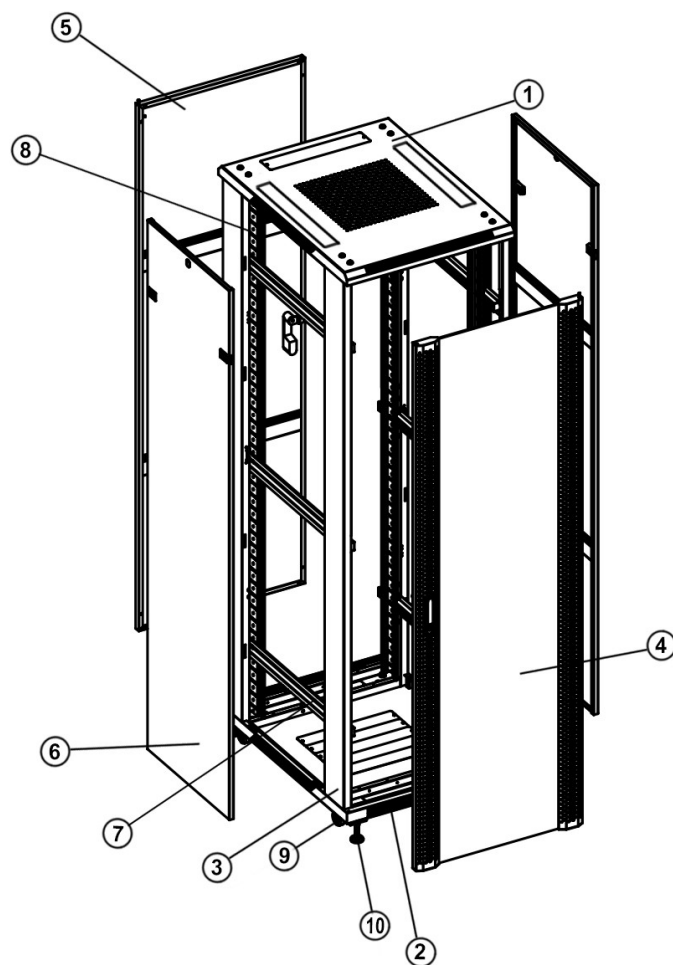

### Voorzien van

- ◆ Uitneembare zijpanelen
- ◆ Bodem- en dakplaat voorzien van ventilatiegaten
- ◆ 4x 19 inch profielen met hoogte aanduiding
- ◆ Deuren zowel links- als rechtsdraaiende te plaatsen
- ◆ Kabelinvoer aan boven- en onderkant
- ◆ Voordeur, achterdeur en zijpanelen voorzien van sloten
- ◆ Gebruiksklaar geleverd
- ◆ Volledig demonteerbaar

### Maximaal belastbaar gewicht

- ◆ 800 kg

### Inclusief

- ◆ 20 kooimoeren
- ◆ 4 stelpoten
- ◆ 8 sleutels (2 per slot)

## SPECIFICATIES

Nummer	Naam	Aantal
1	Paneel boven inclusief kabelinvoer	1
2	Paneel onder	1
3	Frame deur	2
4	Glazen voordeur inclusief slot	1
5	Achterdeur inclusief slot	1
6	Uitneembare zijpanelen inclusief slot	2
7	Horizontale balk	6
8	Verticale rail	4
9	Stelpoten	4