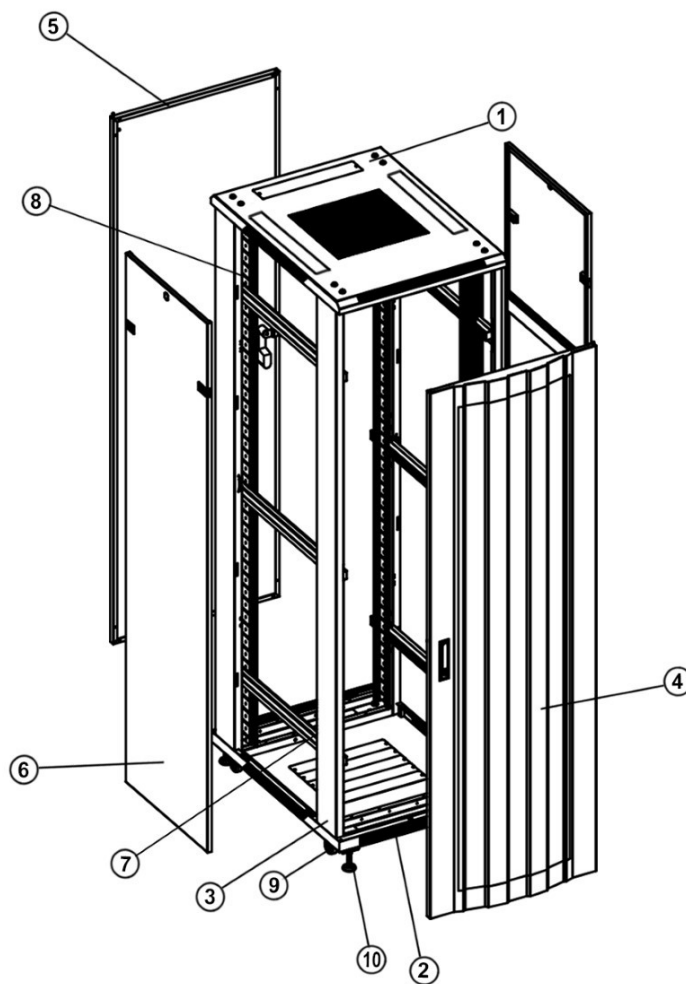

STAANDE SERVERKASTEN

600MM BREED MET GEPERFOREERDE DEUR

Voorzien van

- ◆ Uitneembare zijpanelen
- ◆ Bodem- en dakplaat voorzien van ventilatiegaten
- ◆ 4x 19 inch profielen met hoogte aanduiding
- ◆ Deuren zowel links- als rechtsdraaiende te plaatsen
- ◆ Kabelinvoer aan boven- en onderkant
- ◆ Voordeur, achterdeur en zijpanelen voorzien van sloten
- ◆ Gebruiksklaar geleverd
- ◆ Volledig demonteerbaar

Maximaal belastbaar gewicht

- ◆ 800 kg

Inclusief

- ◆ 20 kooimoeren
- ◆ 4 stelpoten
- ◆ 8 sleutels (2 per slot)

SPECIFICATIES

Nummer	Naam	Aantal
1	Paneel boven inclusief kabelinvoer	1
2	Paneel onder	1
3	Frame deur	2
4	Geperforeerde gebogen voordeur inclusief slot	1
5	Geperforeerde rechte achterdeur inclusief slot	1
6	Uitneembare zijpanelen inclusief slot	2
7	Horizontale balk	6
8	Verticale rail	4
9	Stelpoten	4