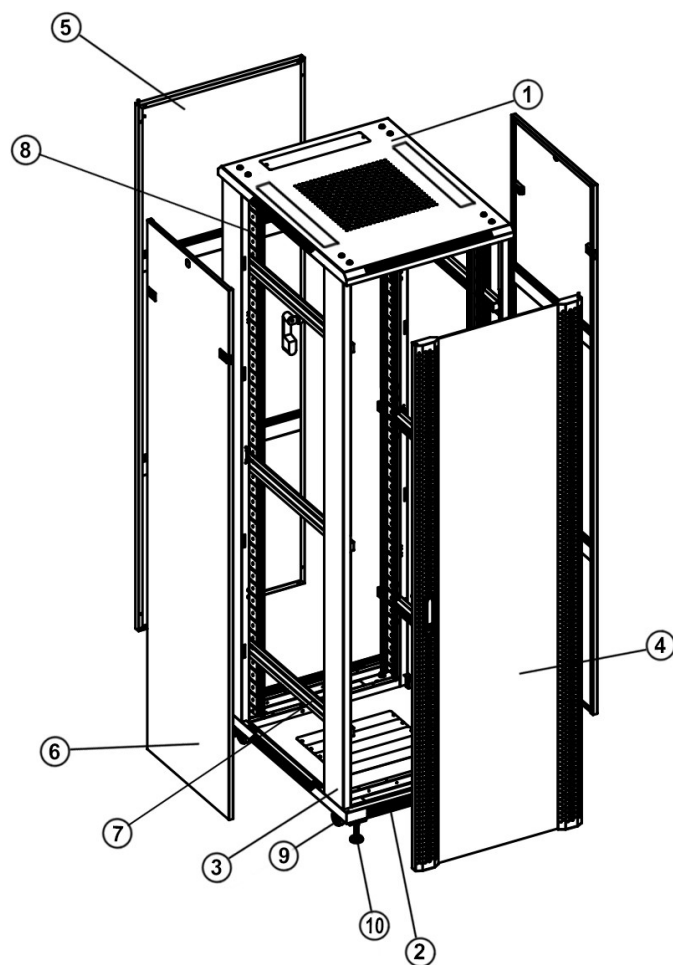

STAANDE SERVERKASTEN

600MM BREED MET GLAZEN DEUR

Voorzien van

- ◆ Uitneembare zijpanelen
- ◆ Bodem- en dakplaat voorzien van ventilatiegaten
- ◆ 4x 19 inch profielen met hoogte aanduiding
- ◆ Deuren zowel links- als rechtsdraaiende te plaatsen
- ◆ Kabelinvoer aan boven- en onderkant
- ◆ Voordeur, achterdeur en zijpanelen voorzien van sloten
- ◆ Gebruiksklaar geleverd
- ◆ Volledig demonteerbaar

Maximaal belastbaar gewicht

- ◆ 800 kg

Inclusief

- ◆ 20 kooimoeren
- ◆ 4 stelpoten
- ◆ 8 sleutels (2 per slot)

SPECIFICATIES

Nummer	Naam	Aantal
1	Paneel boven inclusief kabelinvoer	1
2	Paneel onder	1
3	Frame deur	2
4	Glazen voordeur inclusief slot	1
5	Achterdeur inclusief slot	1
6	Uitneembare zijpanelen inclusief slot	2
7	Horizontale balk	6
8	Verticale rail	4
9	Stelpoten	4

GESPECIFICEERDE TEKENING

Onderaanzicht

Zijaanzicht

Vooraanzicht

Zijaanzicht

Achteraanzicht

Bovenaanzicht

OPTIONEEL