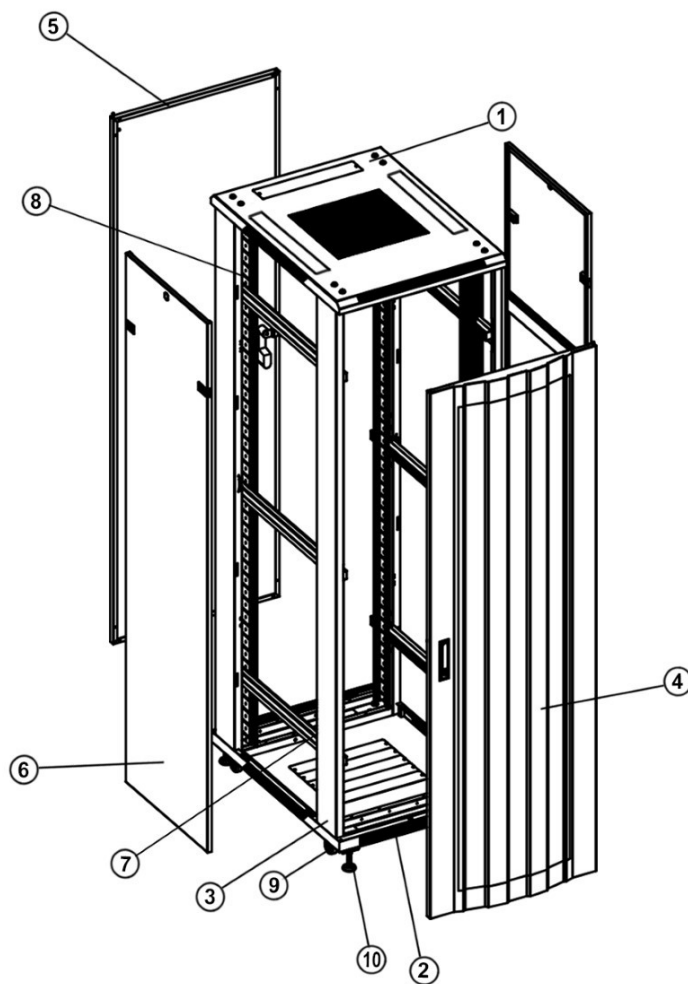

### Voorzien van

- ◆ Uitneembare zijpanelen
- ◆ Bodem- en dakplaat voorzien van ventilatiegaten
- ◆ 4x 19 inch profielen met hoogte aanduiding
- ◆ Deuren zowel links- als rechtsdraaiende te plaatsen
- ◆ Kabelinvoer aan boven- en onderkant
- ◆ Voordeur, achterdeur en zijpanelen voorzien van sloten
- ◆ Gebruiksklaar geleverd
- ◆ Volledig demonteerbaar

### Maximaal belastbaar gewicht

- ◆ 800 kg

### Inclusief

- ◆ 20 kooimoeren
- ◆ 4 stelpoten
- ◆ 8 sleutels (2 per slot)

## SPECIFICATIES

Nummer	Naam	Aantal
1	Paneel boven inclusief kabelinvoer	1
2	Paneel onder	1
3	Frame deur	2
4	Geperforeerde gebogen voordeur inclusief slot	1
5	Geperforeerde rechte achterdeur inclusief slot	1
6	Uitneembare zijpanelen inclusief slot	2
7	Horizontale balk	6
8	Verticale rail	4
9	Stelpoten	4