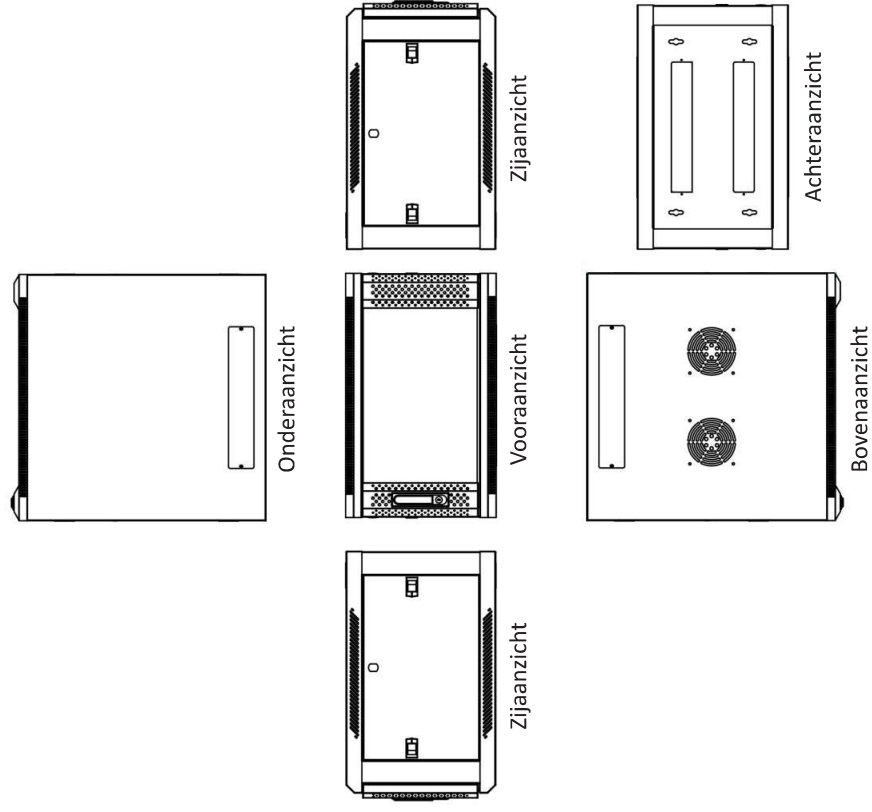

### Voorzien van

- ◆ Uitneembare zijpanelen
- ◆ Bodem- en dakplaat voorzien van ventilatiegaten
- ◆ 4x 19 inch profielen met hoogte aanduiding
- ◆ Deuren zowel links- als rechtsdraaiende te plaatsen
- ◆ Kabelinvoer aan boven- en onderkant
- ◆ Voordeur en zijpanelen voorzien van sloten
- ◆ Gebruiksklaar geleverd

### Maximaal belastbaar gewicht

- ◆ 60 kg

### Inclusief

- ◆ 20 kooimoeren
- ◆ 6 sleutels (2 per slot)

## GESPECIFICEERDE TEKENING

Nummer	Naam	Aantal
1	Frame	1
2	Horizontale balk	4
3	Verticale rail	4
4	Paneel boven inclusief kabeldoorvoer	1
5	Paneel onder	1
6	Glazen voordeur inclusief slot	1
7	Uitneembare zijpanelen inclusief slot	2
8	L-vormige balk	4
9	Ventilatiegaten voorzien van een afdeklaat aan de binnenzijde van de wandkast	2