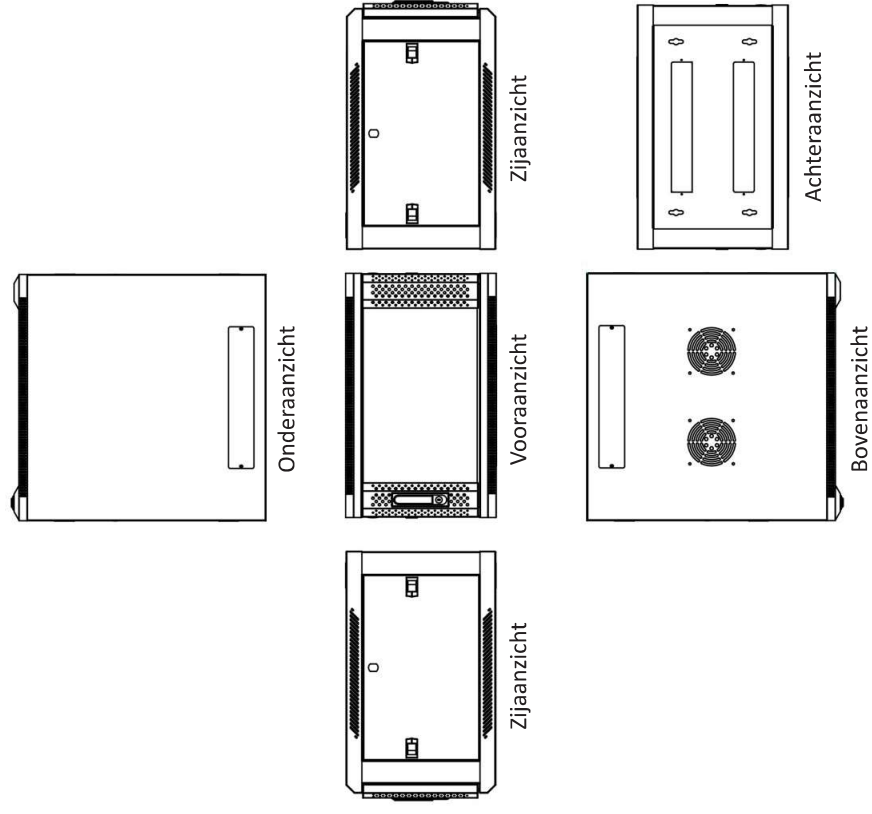

WANDKASTEN

600MM BREED MET GLAZEN DEUR

Voorzien van

- ◆ Uitneembare zijpanelen
- ◆ Bodem- en dakplaat voorzien van ventilatiegaten
- ◆ 4x 19 inch profielen met hoogte aanduiding
- ◆ Deuren zowel links- als rechtsdraaiende te plaatsen
- ◆ Kabelinvoer aan boven- en onderkant
- ◆ Voordeur en zijpanelen voorzien van sloten
- ◆ Gebruiksklaar geleverd

Maximaal belastbaar gewicht

- ◆ 60 kg

Inclusief

- ◆ 20 kooimoeren
- ◆ 6 sleutels (2 per slot)

SPECIFICATIES

GESPECIFICEERDE TEKENING

Nummer	Naam	Aantal
1	Frame	1
2	Horizontale balk	4
3	Verticale rail	4
4	Paneel boven inclusief kabeldoorvoer	1
5	Paneel onder	1
6	Glazen voordeur inclusief slot	1
7	Uitneembare zijpanelen inclusief slot	2
8	L-vormige balk	4
9	Ventilatiegaten voorzien van een afdeklaat aan de binnenzijde van de wandkast	2