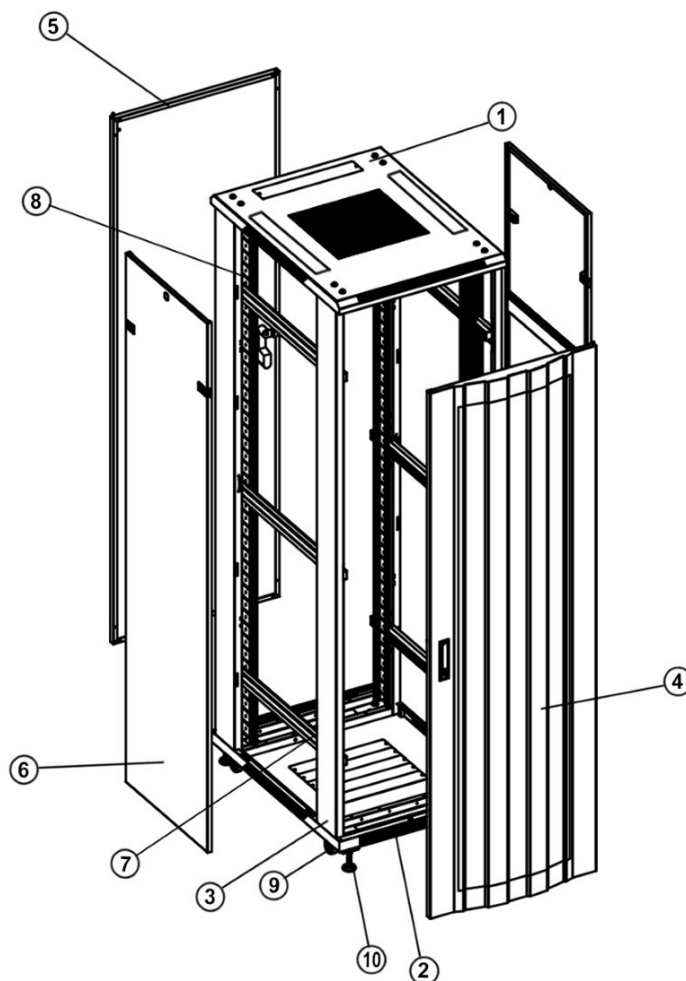

### Voorzien van

- ◆ Uitneembare zijpanelen
- ◆ Bodem- en dakplaat voorzien van ventilatiegaten
- ◆ 4x 19 inch profielen met hoogte aanduiding
- ◆ Deuren zowel links- als rechtsdraaiende te plaatsen
- ◆ Kabelinvoer aan boven- en onderkant
- ◆ Voordeur, achterdeur en zijpanelen voorzien van sloten
- ◆ Gebruiksklaar geleverd
- ◆ Volledig demonteerbaar

### Maximaal belastbaar gewicht

- ◆ 800 kg

### Inclusief

- ◆ 20 kooimoeren
- ◆ 4 stelpoten
- ◆ 8 sleutels (2 per slot)

## SPECIFICATIES

Nummer	Naam	Aantal
1	Paneel boven inclusief kabelinvoer	1
2	Paneel onder	1
3	Frame deur	2
4	Geperforeerde gebogen voordeur inclusief slot	1
5	Geperforeerde rechte achterdeur inclusief slot	1
6	Uitneembare zijpanelen inclusief slot	2
7	Horizontale balk	6
8	Verticale rail	4
9	Stelpoten	4