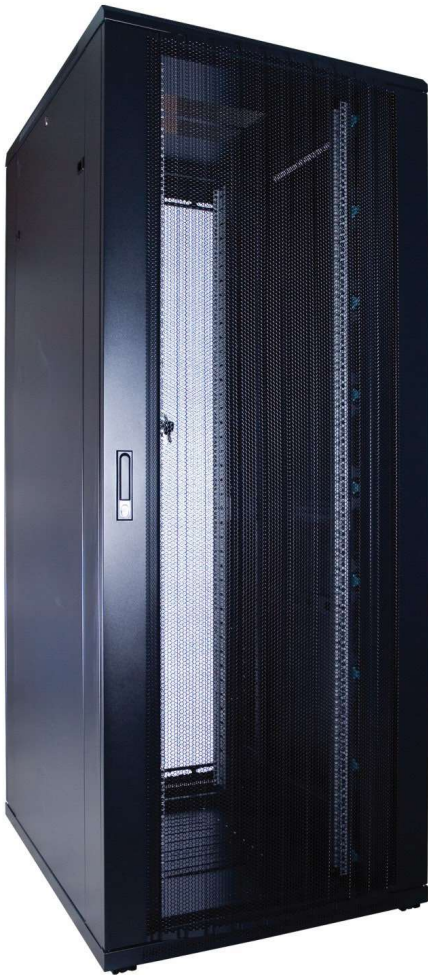

# STAANDE SERVERKASTEN

## 600MM BREED MET GEPERFOREERDE DEUR

### Voorzien van

- ◆ Uitneembare zijpanelen
- ◆ Bodem- en dakplaat voorzien van ventilatiegaten
- ◆ 4x 19 inch profielen met hoogte aanduiding
- ◆ Deuren zowel links- als rechtsdraaiende te plaatsen
- ◆ Kabelinvoer aan boven- en onderkant
- ◆ Voordeur, achterdeur en zijpanelen voorzien van sloten
- ◆ Gebruiksklaar geleverd
- ◆ Volledig demonteerbaar

### Inclusief

- ◆ 20 kooimoeren
- ◆ 4 stelpoten
- ◆ 8 sleutels (2 per slot)