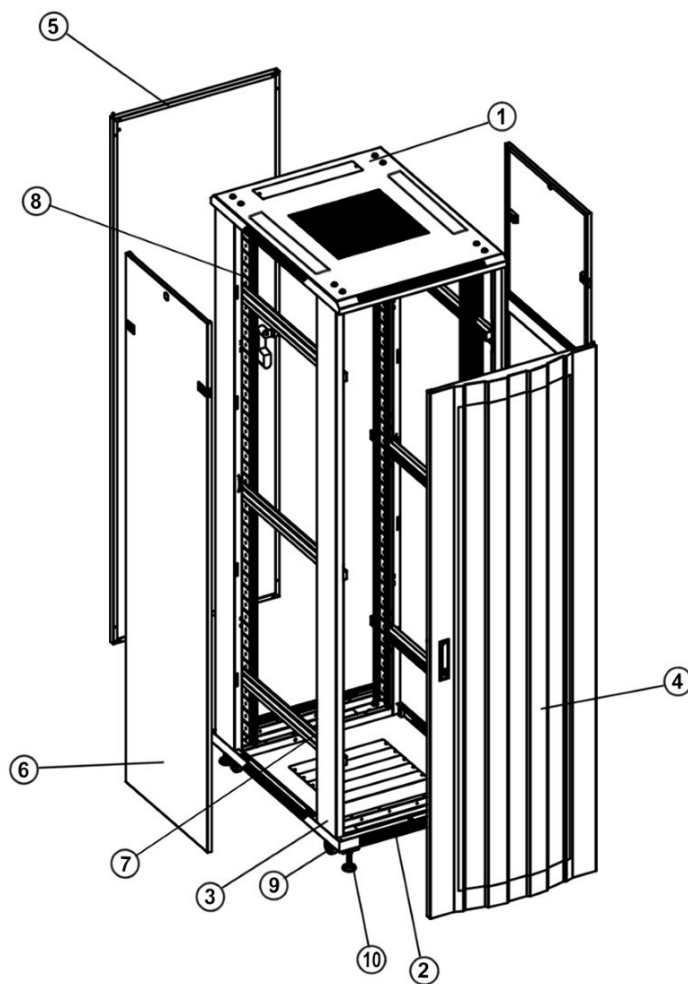

STAANDE SERVERKASTEN

600MM BREED MET GEPERFOREERDE DEUR

Voorzien van

- ◆ Uitneembare zijpanelen
- ◆ Bodem- en dakplaat voorzien van ventilatiegaten
- ◆ 4x 19 inch profielen met hoogte aanduiding
- ◆ Deuren zowel links- als rechtsdraaiende te plaatsen
- ◆ Kabelinvoer aan boven- en onderkant
- ◆ Voordeur, achterdeur en zijpanelen voorzien van sloten
- ◆ Gebruiksklaar geleverd
- ◆ Volledig demonteerbaar

Maximaal belastbaar gewicht

- ◆ 800 kg

Inclusief

- ◆ 20 kooimoeren
- ◆ 4 stelpoten
- ◆ 8 sleutels (2 per slot)

SPECIFICATIES

Nummer	Naam	Aantal
1	Paneel boven inclusief kabelinvoer	1
2	Paneel onder	1
3	Frame deur	2
4	Geperforeerde gebogen voordeur inclusief slot	1
5	Geperforeerde rechte achterdeur inclusief slot	1
6	Uitneembare zijpanelen inclusief slot	2
7	Horizontale balk	6
8	Verticale rail	4
9	Stelpoten	4