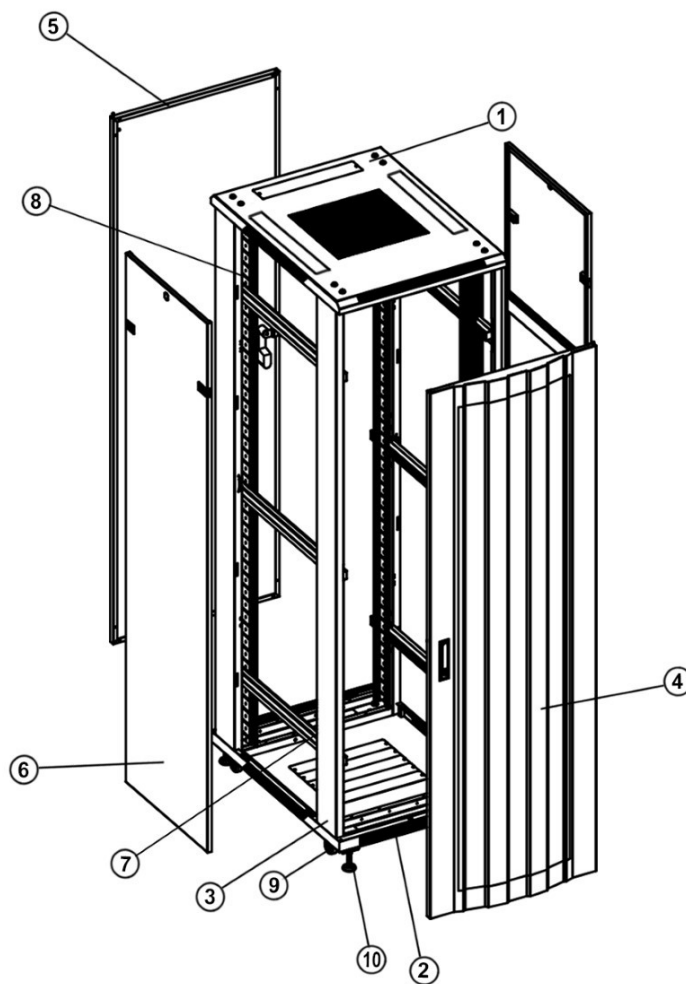

STAANDE SERVERKASTEN

800MM BREED MET GEPERFOREERDE DEUR

Voorzien van

- ◆ Uitneembare zijpanelen
- ◆ Bodem- en dakplaat voorzien van ventilatiegaten
- ◆ 4x 19 inch profielen met hoogte aanduiding
- ◆ Deuren zowel links- als rechtsdraaiende te plaatsen
- ◆ Kabelinvoer aan boven- en onderkant
- ◆ Voordeur, achterdeur en zijpanelen voorzien van sloten
- ◆ Gebruiksklaar geleverd
- ◆ Volledig demonteerbaar

Maximaal belastbaar gewicht

- ◆ 800 kg

Inclusief

- ◆ 20 kooimoeren
- ◆ 4 stelpoten
- ◆ 8 sleutels (2 per slot)

SPECIFICATIES

Nummer	Naam	Aantal
1	Paneel boven inclusief kabelinvoer	1
2	Paneel onder	1
3	Frame deur	2
4	Geperforeerde gebogen voordeur inclusief slot	1
5	Geperforeerde rechte achterdeur inclusief slot	1
6	Uitneembare zijpanelen inclusief slot	2
7	Horizontale balk	6
8	Verticale rail	4
9	Stelpoten	4