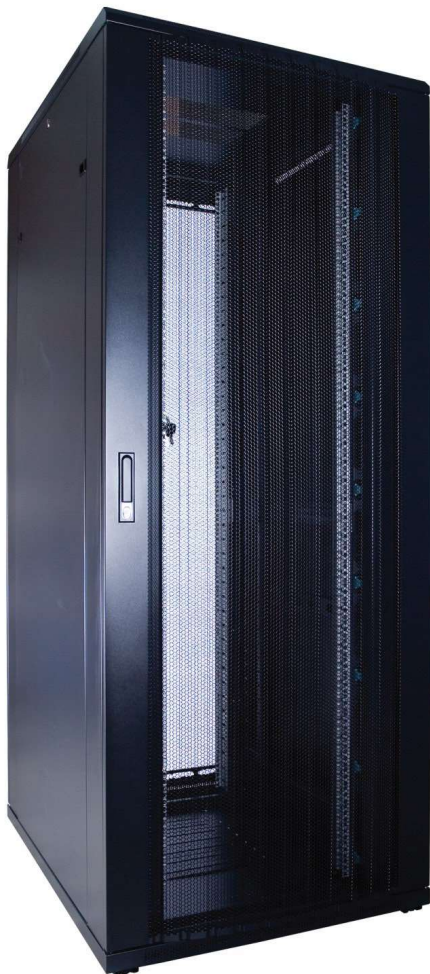

STAANDE SERVERKASTEN

800MM BREED MET GEPERFOREERDE DEUR

Voorzien van

- ◆ Uitneembare zijpanelen
- ◆ Bodem- en dakplaat voorzien van ventilatiegaten
- ◆ 4x 19 inch profielen met hoogte aanduiding
- ◆ Deuren zowel links- als rechtsdraaiende te plaatsen
- ◆ Kabelinvoer aan boven- en onderkant
- ◆ Voordeur, achterdeur en zijpanelen voorzien van sloten
- ◆ Gebruiksklaar geleverd
- ◆ Volledig demonteerbaar

Maximaal belastbaar gewicht

- ◆ 800 kg

Inclusief

- ◆ 20 kooimoeren
- ◆ 4 stelpoten
- ◆ 8 sleutels (2 per slot)

SPECIFICATIES

Nummer	Naam	Aantal
1	Paneel boven inclusief kabelinvoer	1
2	Paneel onder	1
3	Frame deur	2
4	Geperforeerde gebogen voordeur inclusief slot	1
5	Geperforeerde rechte achterdeur inclusief slot	1
6	Uitneembare zijpanelen inclusief slot	2
7	Horizontale balk	6
8	Verticale rail	4
9	Stelpoten	4