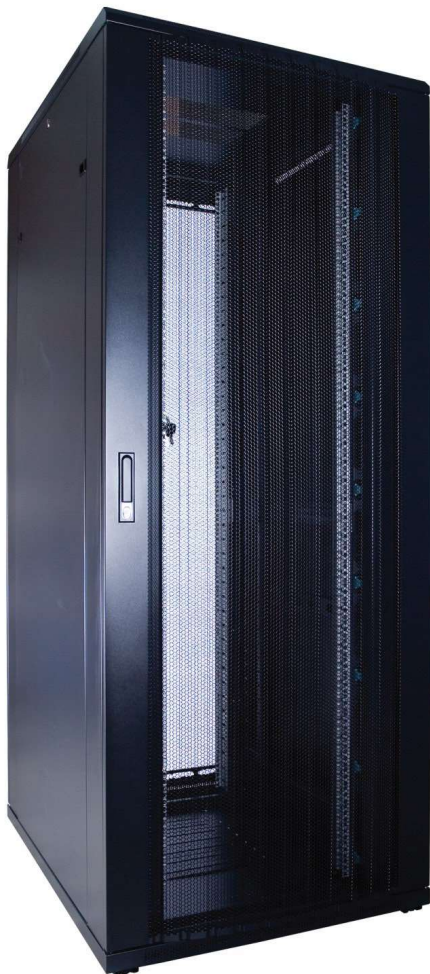

# STAANDE SERVERKASTEN

## 800MM BREED MET GEPERFOREERDE DEUR

### Voorzien van

- ◆ Uitneembare zijpanelen
- ◆ Bodem- en dakplaat voorzien van ventilatiegaten
- ◆ 4x 19 inch profielen met hoogte aanduiding
- ◆ Deuren zowel links- als rechtsdraaiende te plaatsen
- ◆ Kabelinvoer aan boven- en onderkant
- ◆ Voordeur, achterdeur en zijpanelen voorzien van sloten
- ◆ Gebruiksklaar geleverd
- ◆ Volledig demonteerbaar

### Inclusief

- ◆ 20 kooimoeren
- ◆ 4 stelpoten
- ◆ 8 sleutels (2 per slot)