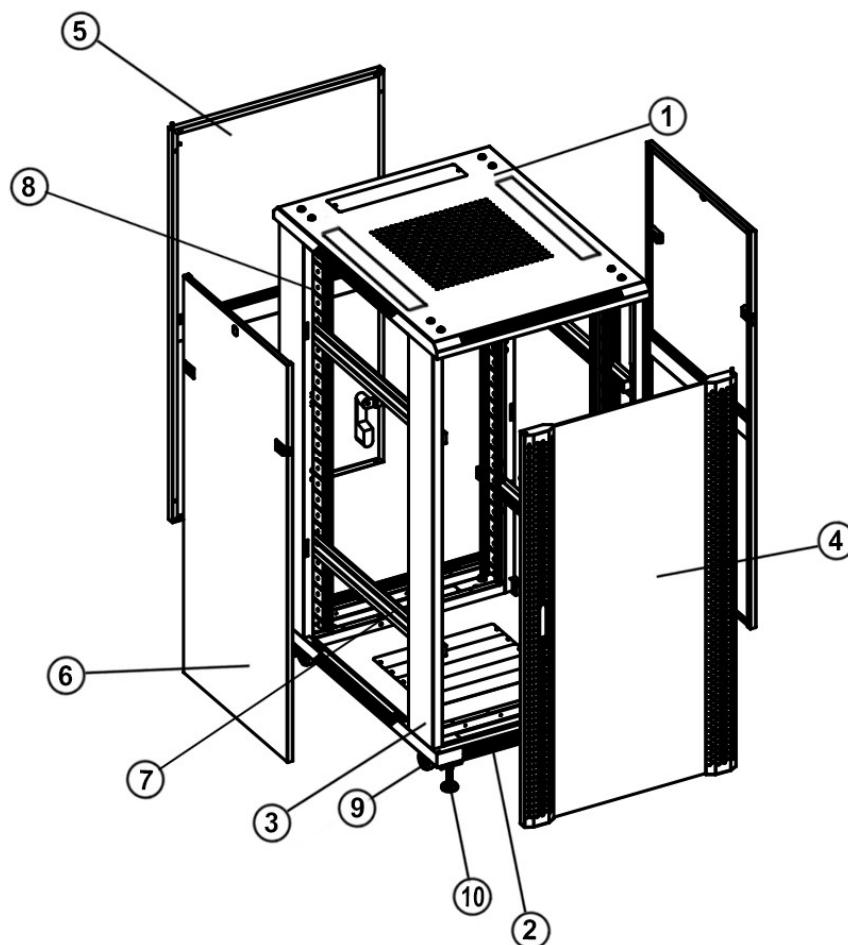

### Voorzien van

- ◆ Uitneembare zijpanelen
- ◆ Bodem- en dakplaat voorzien van ventilatiegaten
- ◆ 4x 19 inch profielen met hoogte aanduiding
- ◆ Deuren zowel links- als rechtsdraaiende te plaatsen
- ◆ Kabelinvoer aan boven- en onderkant
- ◆ Voordeur, achterdeur en zijpanelen voorzien van sloten
- ◆ Gebruiksklaar geleverd
- ◆ Volledig demonteerbaar

### Maximaal belastbaar gewicht

- ◆ 800 kg

### Inclusief

- ◆ 20 kooimoeren
- ◆ 4 stelpoten
- ◆ 8 sleutels (2 per slot)

## SPECIFICATIES

Nummer	Naam	Aantal
1	Paneel boven inclusief kabelinvoer	1
2	Paneel onder	1
3	Frame deur	2
4	Glazen voordeur inclusief slot	1
5	Achterdeur inclusief slot	1
6	Uitneembare zijpanelen inclusief slot	2
7	Horizontale balk	6
8	Verticale rail	4
9	Stelpoten	4