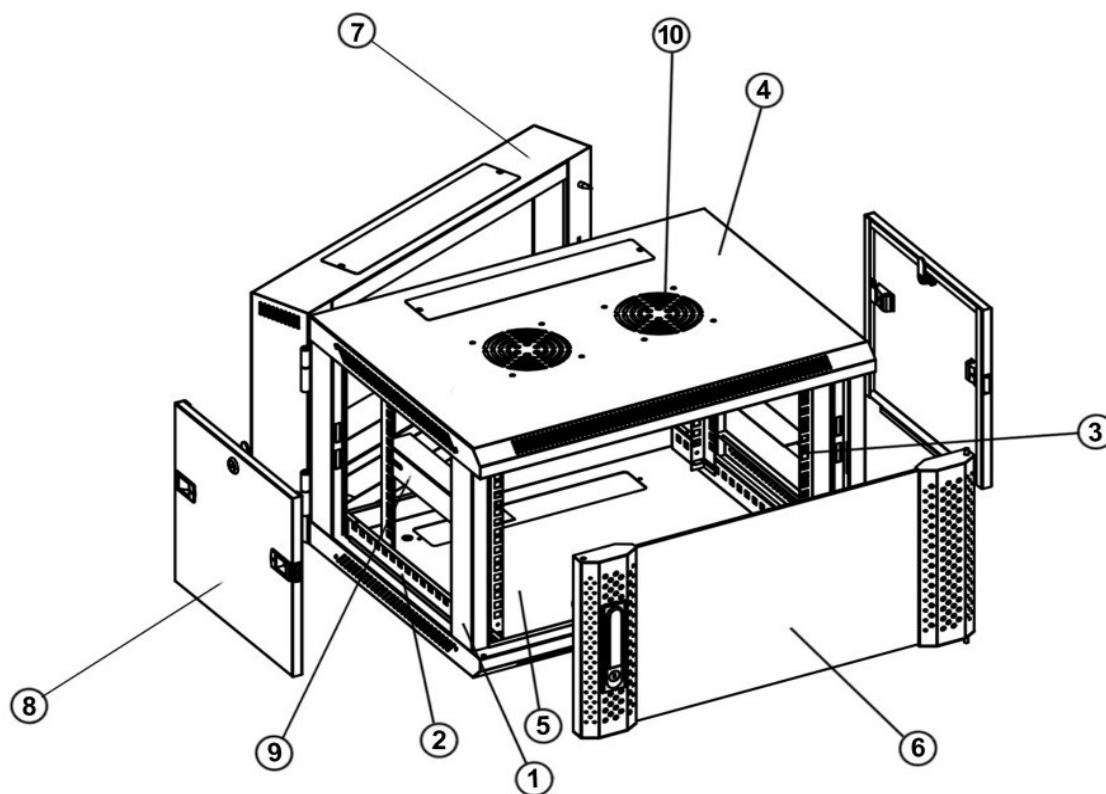

WANDKASTEN

KANTELBAAR MET GLAZEN DEUR

Voorzien van

- ◆ Uitneembare zijpanelen
- ◆ Bodem- en dakplaat voorzien van ventilatiegaten
- ◆ 4x 19 inch profielen met hoogte aanduiding
- ◆ Deuren zowel links- als rechtsdraaiende te plaatsen
- ◆ Kabelinvoer aan boven- en onderkant
- ◆ Voordeur en zijpanelen voorzien van sloten
- ◆ Gebruiksklaar geleverd

Maximaal belastbaar gewicht

- ◆ 60 kg

Inclusief

- ◆ 20 kooimoeren
- ◆ 6 sleutels (2 per slot)

SPECIFICATIES

Number	Name	Amount
1	Frame	1
2	Horizontale balk	4
3	Verticale rail	4
4	Paneel boven inclusief kabeldoorvoer	1
5	Paneel onder	1
6	Glazen voordeur inclusief slot	1
7	Achterpaneel	1
8	Uitneembare zijpanelen inclusief slot	2
9	L-vormige balk	2
10	Ventilatiegaten voorzien van een afdekplaat aan de binnenzijde van de wandkast	2