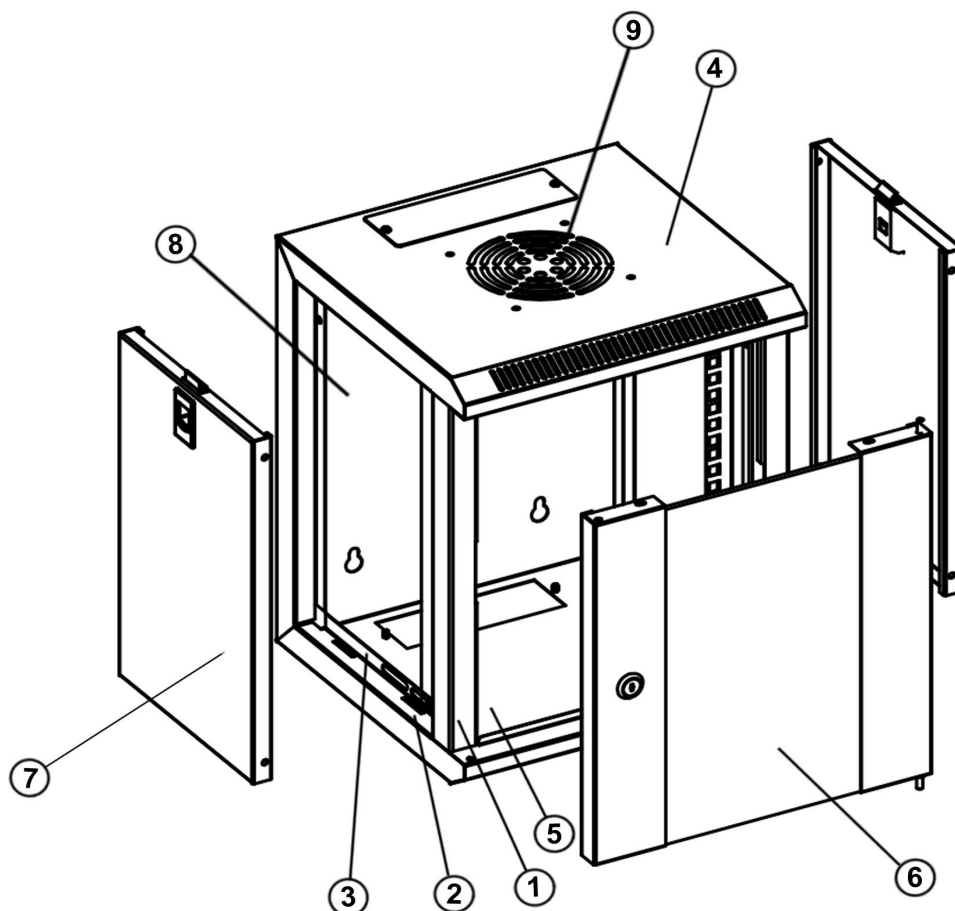

10 INCH SERVERKASTEN MET GLAZEN DEUR

Voorzien van

- ◆ Uitneembare zijpanelen
- ◆ Bodem- en dakplaat voorzien van ventilatiegaten
- ◆ 2x 10 inch profielen met hoogte aanduiding
- ◆ Deuren zowel links- als rechtsdraaiende te plaatsen
- ◆ Kabelinvoer aan boven- en onderkant
- ◆ Voordeur voorzien van een slot
- ◆ Gemonteerd

Inclusief

- ◆ 20 kooimoeren
- ◆ 2 sleutels

SPECIFICATIES

Nummer	Naam	Aantal
1	Frame	2
2	Horizontale balk	4
3	Verticale rail	4
4	Paneel boven inclusief kabeldoorvoer	1
5	Paneel onder	1
6	Glazen voordeur inclusief slot	1
7	Uitneembare zijpanelen	2
8	Achterpaneel	1
9	Ventilatiegaten voorzien van een afdekplaat aan de binnenzijde van de wandkast	1