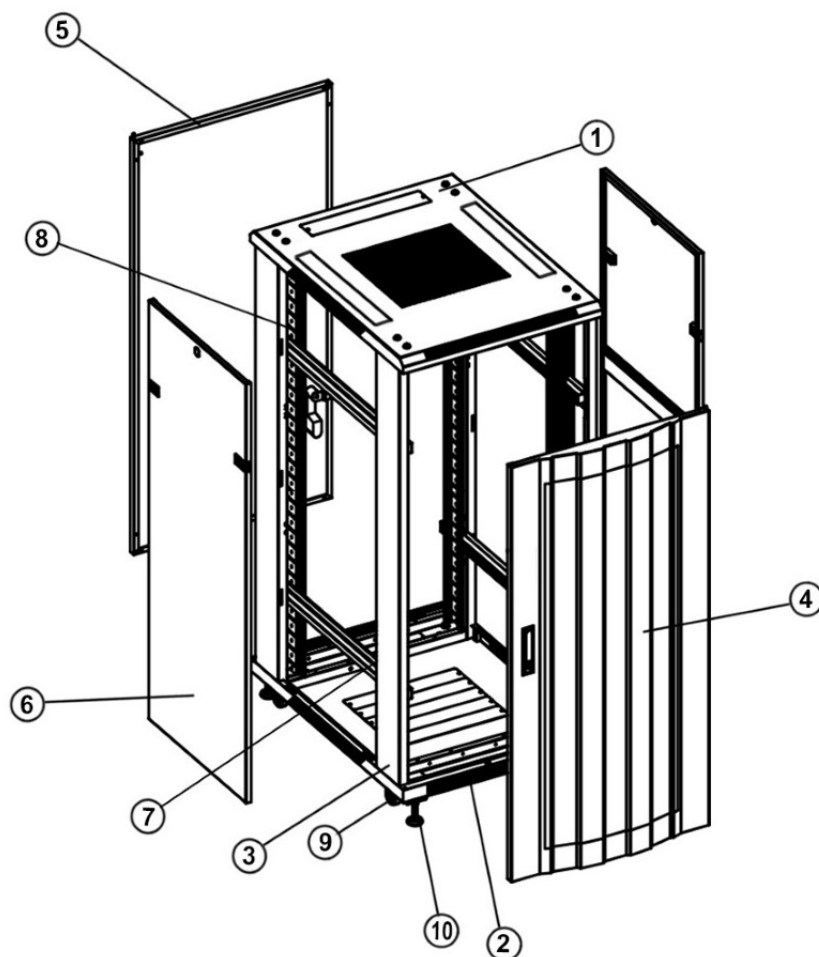

### Voorzien van

- ◆ Uitneembare zijpanelen
- ◆ Bodem- en dakplaat voorzien van ventilatiegaten
- ◆ 4x 19 inch profielen met hoogte aanduiding
- ◆ Deuren zowel links- als rechtsdraaiende te plaatsen
- ◆ Kabelinvoer aan boven- en onderkant
- ◆ Voordeur, achterdeur en zijpanelen voorzien van sloten
- ◆ Gebruiksklaar geleverd
- ◆ Volledig demonteerbaar

### Maximaal belastbaar gewicht

- ◆ 800 kg

### Inclusief

- ◆ 20 kooimoeren
- ◆ 4 stelpoten
- ◆ 8 sleutels (2 per slot)

## SPECIFICATIES

Nummer	Naam	Aantal
1	Paneel boven inclusief kabelinvoer	1
2	Paneel onder	1
3	Frame deur	2
4	Geperforeerde voordeur inclusief slot	1
5	Geperforeerde rechte achterdeur inclusief slot	1
6	Uitneembare zijpanelen inclusief slot	2
7	Horizontale balk	6
8	Verticale rail	4
9	Stelpoten	4