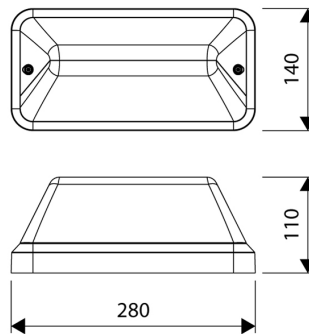

LED Pro-Fit zwart (half afgeschermd)

40010331

EAN: 8720604744347

ROBUUSTE EN STIJLVOL VORMGEGEVEN PLAFOND- EN WANDARMATUREN MET ENERGIEBESPARENDE OPTIES

De Pro-Fit serie bestaat uit een tweetal robuuste en strak vormgegeven plafond- en wandarmaturen. De Pro-Fit is uitermate geschikt voor de woningbouw, voor het gebruik in portalen, gangen, galerijen en bergingen én aan de buitenzijde van panden om bijvoorbeeld de voor- en achterdeur goed te verlichten. Tevens een perfecte een-op-een vervanging van de meest toegepaste conventionele varianten, waarbij door de maatvoering schilderwerk in vele gevallen overbodig is.

PRODUCTKENMERKEN

Geschikt voor wandmontage	✓	Nom. spanning	240 240 Volt
Geschikt voor wandmontage	✓	Nom. levensduur L70/B50 bij 25 °C	100000 Uur
Geschikt voor pendelophanging	✗	Max. systeemvermogen	7 Watt
Geschikt voor plafondmontage	✓	Specifieke lichtstroom armatuur	100 Lumen per Watt
Geschikt voor inbouwmontage	✗	Kleurtemperatuur	3000 4000 Kelvin
Geschikt voor opbouwmontage	✓	Vermogensfactor	0,8
Geschikt voor lichtlijnconfiguratie	✗	Breedte	140 Millimeter
Lamptype	LED niet uitwisselbaar	Hoogte/diepte	110 Millimeter
Met lichtbron	✓	Lengte	280 Millimeter
Lamphouder	Overig	Aantal polen	2
Materiaal behuizing	Kunststof	Geleiderdoorsnede	1,5 Vierkante millimeter
Oppervlaktebescherming behuizing	Onbehandeld		
Kleur behuizing	Zwart		
Materiaal afdekking	Kunststof transparant		
Rasteruitvoering	Geen		
Spanningstype	AC		
Voorschakelapparaat	LED regeling stroomgestuurd		
Voorschakelapparaat inbegrepen	✓		
Verwisselbare voorschakelapparatuur	✗		
Dimbaar 0-10 V	✗		
Dimbaar 1-10 V	✗		
Dimbaar Dali-2	✗		
Dimbaar DALI	✗		
Dimbaar DMX	✗		
Dimbaar DSI	✗		
Dimbaar met potentiometer (geïntegreerd)	✗		
Dimbaar GPRS	✗		
Dimbaar LineSwitch	✗		
Dimming fabrikantspecifiek	✗		
Dimbaar netspanningsmodulatie	✗		