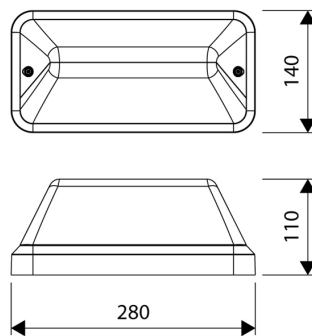

LED Pro-Fit zwart (half afgeschermd)

40010334

EAN: 8720604744378

ROBUUSTE EN STIJLVOL VORMGEGEVEN PLAFOND- EN WANDARMATUREN MET ENERGIEBESPARENDE OPTIES

De Pro-Fit serie bestaat uit een tweetal robuuste en strak vormgegeven plafond- en wandarmaturen. De Pro-Fit is uitermate geschikt voor de woningbouw, voor het gebruik in portalen, gangen, galerijen en bergingen én aan de buitenzijde van panden om bijvoorbeeld de voor- en achterdeur goed te verlichten. Tevens een perfecte een-op-een vervanging van de meest toegepaste conventionele varianten, waarbij door de maatvoering schilderwerk in vele gevallen overbodig is.

PRODUCTKENMERKEN

Geschikt voor wandmontage	✓	Nom. spanning	240 240 Volt
Geschikt voor wandmontage	✓	Nom. levensduur L70/B50 bij 25 °C	100000 Uur
Geschikt voor pendelophanging	✗	Max. systeemvermogen	7 Watt
Geschikt voor plafondmontage	✓	Specifieke lichtstroom armatuur	100 Lumen per Watt
Geschikt voor inbouwmontage	✗	Kleurtemperatuur	3000 4000 Kelvin
Geschikt voor opbouwmontage	✓	Vermogensfactor	0,8
Geschikt voor lichtlijnconfiguratie	✗	Breedte	140 Millimeter
Lamptype	LED niet uitwisselbaar	Hoogte/diepte	110 Millimeter
Met lichtbron	✓	Lengte	280 Millimeter
Lamphouder	Overig	Aantal polen	2
Materiaal behuizing	Kunststof	Geleiderdoorsnede	1,5 Vierkante millimeter
Oppervlaktebescherming behuizing	Onbehandeld		
Kleur behuizing	Zwart		
Materiaal afdekking	Kunststof transparant		
Rasteruitvoering	Geen		
Spanningstype	AC		
Voorschakelapparaat	LED regeling stroomgestuurd		
Voorschakelapparaat inbegrepen	✓		
Verwisselbare voorschakelapparatuur	✗		
Dimbaar 0-10 V	✗		
Dimbaar 1-10 V	✗		
Dimbaar Dali-2	✗		
Dimbaar DALI	✗		
Dimbaar DMX	✗		
Dimbaar DSI	✗		
Dimbaar met potentiometer (geïntegreerd)	✗		
Dimbaar GPRS	✗		
Dimbaar LineSwitch	✗		
Dimming fabrikantspecifiek	✗		
Dimbaar netspanningsmodulatie	✗		