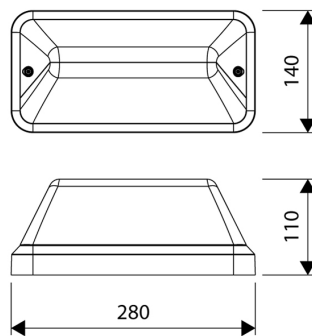

#### PRODUCTKENMERKEN

Geschikt voor wandmontage	✓	Nom. spanning	240 240 Volt
Geschikt voor wandmontage	✓	Nom. levensduur L70/B50 bij 25 °C	100000 Uur
Geschikt voor pendelophanging	✗	Max. systeemvermogen	6 Watt
Geschikt voor plafondmontage	✓	Specifieke lichtstroom armatuur	120 Lumen per Watt
Geschikt voor inbouwmontage	✗	Kleurtemperatuur	3000 4000 Kelvin
Geschikt voor opbouwmontage	✓	Vermogensfactor	0,8
Geschikt voor lichtlijnconfiguratie	✗	Breedte	140 Millimeter
Lamptype	LED niet uitwisselbaar	Hoogte/diepte	110 Millimeter
Met lichtbron	✓	Lengte	280 Millimeter
Lamphouder	Overig	Aantal polen	2
Materiaal behuizing	Kunststof	Geleiderdoorsnede	1,5 Vierkante millimeter
Oppervlaktebescherming behuizing	Onbehandeld		
Kleur behuizing	Zwart		
Materiaal afdekking	Kunststof transparant		
Rasteruitvoering	Geen		
Spanningstype	AC		
Voorschakelapparaat	LED regeling stroomgestuurd		
Voorschakelapparaat inbegrepen	✓		
Verwisselbare voorschakelapparatuur	✗		
Dimbaar 0-10 V	✗		
Dimbaar 1-10 V	✗		
Dimbaar Dali-2	✗		
Dimbaar DALI	✗		
Dimbaar DMX	✗		
Dimbaar DSI	✗		
Dimbaar met potentiometer (geïntegreerd)	✗		
Dimbaar GPRS	✗		
Dimbaar LineSwitch	✗		
Dimming fabrikantspecifiek	✗		
Dimbaar netspanningsmodulatie	✗		