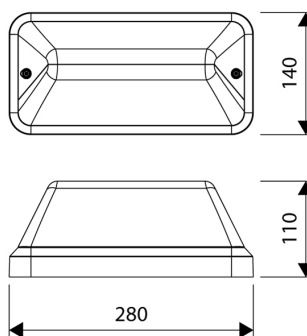

LED Pro-Fit zwart (half afgeschermd)

40010332

EAN: 8720604744354

ROBUUSTE EN STIJLVOL VORMGEGEVEN PLAFOND- EN WANDARMATUREN MET ENERGIEBESPRENDE OPTIES

De Pro-Fit serie bestaat uit een tweetal robuuste en strak vormgegeven plafond- en wandarmaturen. De Pro-Fit is uitermate geschikt voor de woningbouw, voor het gebruik in portalen, gangen, galerijen en bergingen én aan de buitenzijde van panden om bijvoorbeeld de voor- en achterdeur goed te verlichten. Tevens een perfecte een-op-een vervanging van de meest toegepaste conventionele varianten, waarbij door de maatvoering schilderwerk in vele gevallen overbodig is.

PRODUCTKENMERKEN

Geschikt voor wandmontage	✓	Nom. spanning	240|240 Volt
Geschikt voor wandmontage	✓	Nom. levensduur L70/B50 bij 25 °C	100000 Uur
Geschikt voor pendelophanging	✗	Max. systeemvermogen	7 Watt
Geschikt voor plafondmontage	✓	Specifieke lichtstroom armatuur	100 Lumen per Watt
Geschikt voor inbouwmontage	✗	Kleurtemperatuur	3000|4000 Kelvin
Geschikt voor opbouwmontage	✓	Vermogensfactor	0,8
Geschikt voor lichtlijnconfiguratie	✗	Breedte	140 Millimeter
Lamptype	LED niet uitwisselbaar	Hoogte/diepte	110 Millimeter
Met lichtbron	✓	Lengte	280 Millimeter
Lamphouder	Overig	Aantal polen	2
Materiaal behuizing	Kunststof	Geleiderdoorsnede	1,5 Vierkante millimeter
Oppervlaktebescherming behuizing	Onbehandeld		
Kleur behuizing	Zwart		
Materiaal afdekking	Kunststof transparant		
Rasteruitvoering	Geen		
Spanningstype	AC		
Voorschakelapparaat	LED regeling stroomgestuurd		
Voorschakelapparaat inbegrepen	✓		
Verwisselbare voorschakelapparatuur	✗		
Dimbaar 0-10 V	✗		
Dimbaar 1-10 V	✗		
Dimbaar Dali-2	✗		
Dimbaar DALI	✗		
Dimbaar DMX	✗		
Dimbaar DSI	✗		
Dimbaar met potentiometer (geïntegreerd)	✗		
Dimbaar GPRS	✗		
Dimbaar LineSwitch	✗		
Dimming fabrikantspecifiek	✗		
Dimbaar netspanningsmodulatie	✗