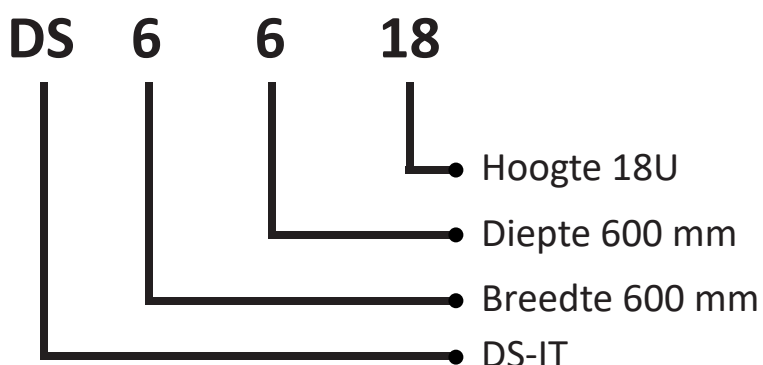

GESPECIFICEERDE TEKENING

Onderaanzicht

Zijaanzicht

Vooraanzicht

Zijaanzicht

Bovenaanzicht

Achteraanzicht

OPTIONEEL

DS6618

MOGELIJKE AFMETINGEN

Breedte	Diepte	Hoogte	Specificaties
600 mm	6	600 mm	4 6U 06 Wandkast -Wand
			6 9U 09 Kantelbaar -Double
			12U 12 Ongemonteerd -F
			15U 15 Wit W

Voorbeeld 1: 600 mm breed x 450 mm diep x 6U hoog => **6-4-06 = DS6406**

Voorbeeld 2: 600 mm breed x 600 mm diep x 15U hoog **kantelbaar** => **6-6-15 = DS6615-DOUBLE**

ARTIKELNUMMERS KANTELBARE WANDKASTEN 600MM BREED MET GLAZEN DEUR

Model	Hoogte	Afmeting in mm (b x d x h)	Afmeting in mm (b x d x h) Inclusief verpakking	Gewicht in KG	Kleur
DS6606-DOUBLE	6U	600 x 600 x 368	650 x 650 x 420	21	Zwart
DS6606W-DOUBLE	6U	600 x 600 x 368	650 x 650 x 420	21	Wit
DS6609-DOUBLE	9U	600 x 600 x 500	650 x 650 x 550	25	Zwart
DS6609W-DOUBLE	9U	600 x 600 x 500	640 x 650 x 540	25	Wit
DS6612-DOUBLE	12U	600 x 600 x 635	640 x 650 x 680	29	Zwart
DS6612W-DOUBLE	12U	600 x 600 x 635	640 x 650 x 680	29	Wit
DS6615-DOUBLE	15U	600 x 600 x 770	650 x 650 x 820	33	Zwart
DS6615W-DOUBLE	15U	600 x 600 x 770	650 x 650 x 820	33	Wit