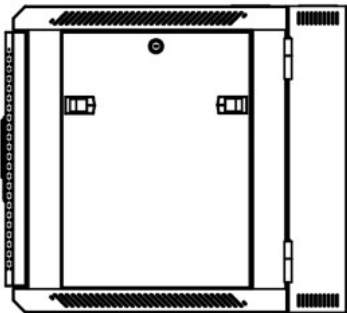

WANDKASTEN

KANTELBAAR MET GLAZEN DEUR

Voorzien van

- ◆ Uitneembare zijpanelen
- ◆ Bodem- en dakplaat voorzien van ventilatiegaten
- ◆ 4x 19 inch profielen met hoogte aanduiding
- ◆ Deuren zowel links- als rechtsdraaiende te plaatsen
- ◆ Kabelinvoer aan boven- en onderkant
- ◆ Voordeur en zijpanelen voorzien van sloten
- ◆ Gebruiksklaar geleverd

Inclusief

- ◆ 20 kooimoeren
- ◆ 6 sleutels (2 per slot)

Maximaal belastbaar gewicht

- ◆ 60 kg

SPECIFICATIES

Number	Name	Amount
1	Frame	1
2	Horizontale balk	4
3	Verticale rail	4
4	Paneel boven inclusief kabeldoorvoer	1
5	Paneel onder	1
6	Glazen voordeur inclusief slot	1
7	Achterpaneel	1
8	Uitneembare zijpanelen inclusief slot	2
9	L-vormige balk	2
10	Ventilatiegaten voorzien van een afdekplaat aan de binnenzijde van de wandkast	2

GESPECIFICEERDE TEKENING

Onderaanzicht

Zijaanzicht

Vooraanzicht

Zijaanzicht

Bovenaanzicht

Achteraanzicht

OPTIONEEL

DS6618

MOGELIJKE AFMETINGEN

Breedte	Diepte	Hoogte	Specificaties
600 mm	6	600 mm	4 6U 06 Wandkast -Wand
			6 9U 09 Kantelbaar -Double
			12U 12 Ongemonteerd -F
			15U 15 Wit W

Voorbeeld 1: 600 mm breed x 450 mm diep x 6U hoog => **6-4-06 = DS6406**