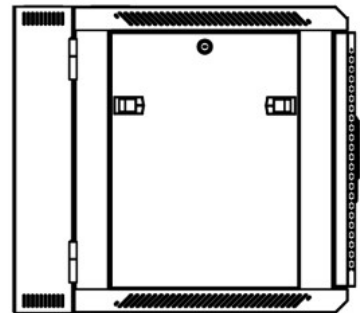

WANDKASTEN

KANTELBAAR MET GLAZEN DEUR

Voorzien van

- ◆ Uitneembare zijpanelen
- ◆ Bodem- en dakplaat voorzien van ventilatiegaten
- ◆ 4x 19 inch profielen met hoogte aanduiding
- ◆ Deuren zowel links- als rechtsdraaiende te plaatsen
- ◆ Kabelinvoer aan boven- en onderkant
- ◆ Voordeur en zijpanelen voorzien van sloten
- ◆ Gebruiksklaar geleverd

Inclusief

- ◆ 20 kooimoeren
- ◆ 6 sleutels (2 per slot)

Maximaal belastbaar gewicht

- ◆ 60 kg

SPECIFICATIES

Number	Name	Amount
1	Frame	1
2	Horizontale balk	4
3	Verticale rail	4
4	Paneel boven inclusief kabeldoorvoer	1
5	Paneel onder	1
6	Glazen voordeur inclusief slot	1
7	Achterpaneel	1
8	Uitneembare zijpanelen inclusief slot	2
9	L-vormige balk	2
10	Ventilatiegaten voorzien van een afdekplaat aan de binnenzijde van de wandkast	2

GESPECIFICEERDE TEKENING

Onderaanzicht

Zijaanzicht

Vooraanzicht

Zijaanzicht

Bovenaanzicht

Achteraanzicht

OPTIONEEL

Onze wandkasten zijn voorzien van een glazen deur aan de voorkant en een metalen paneel aan de achterkant

Glazen voordeur

Metalen achterpaneel

UITLEG ARTIKELNUMMERS

Onze wandkasten zijn in verschillende maatvoeringen verkrijgbaar. De artikelnummers zijn gebaseerd op afmetingen van onze serverkasten, waardoor het vinden van de juiste serverkast heel eenvoudig wordt.