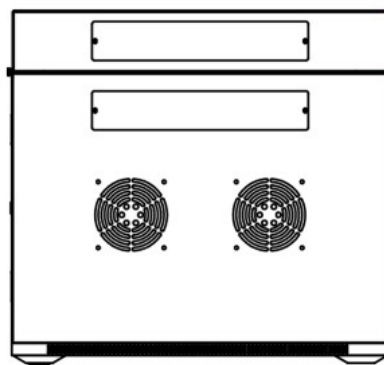

WANDKASTEN

KANTELBAAR MET GLAZEN DEUR

Voorzien van

- ◆ Uitneembare zijpanelen
- ◆ Bodem- en dakplaat voorzien van ventilatiegaten
- ◆ 4x 19 inch profielen met hoogte aanduiding
- ◆ Deuren zowel links- als rechtsdraaiende te plaatsen
- ◆ Kabelinvoer aan boven- en onderkant
- ◆ Voordeur en zijpanelen voorzien van sloten
- ◆ Gebruiksklaar geleverd

GESPECIFICEERDE TEKENING

Onderaanzicht

Zijaanzicht

Vooraanzicht

Zijaanzicht

Bovenaanzicht

Achteraanzicht

OPTIONEEL

Onze wandkasten zijn voorzien van een glazen deur aan de voorkant en een metalen paneel aan de achterkant

Glazen voordeur

Metalen achterpaneel

UITLEG ARTIKELNUMMERS

Onze wandkasten zijn in verschillende maatvoeringen verkrijgbaar. De artikelnummers zijn gebaseerd op afmetingen van onze serverkasten, waardoor het vinden van de juiste serverkast heel eenvoudig wordt.

DS6618

MOGELIJKE AFMETINGEN

Breedte	Diepte	Hoogte	Specificaties
600 mm	6	600 mm	4 6U 06 Wandkast -Wand
			6 9U 09 Kantelbaar -Double
			12U 12 Ongemonteerd -F
			15U 15 Wit W

Voorbeeld 1: 600 mm breed x 450 mm diep x 6U hoog => **6-4-06 = DS6406**