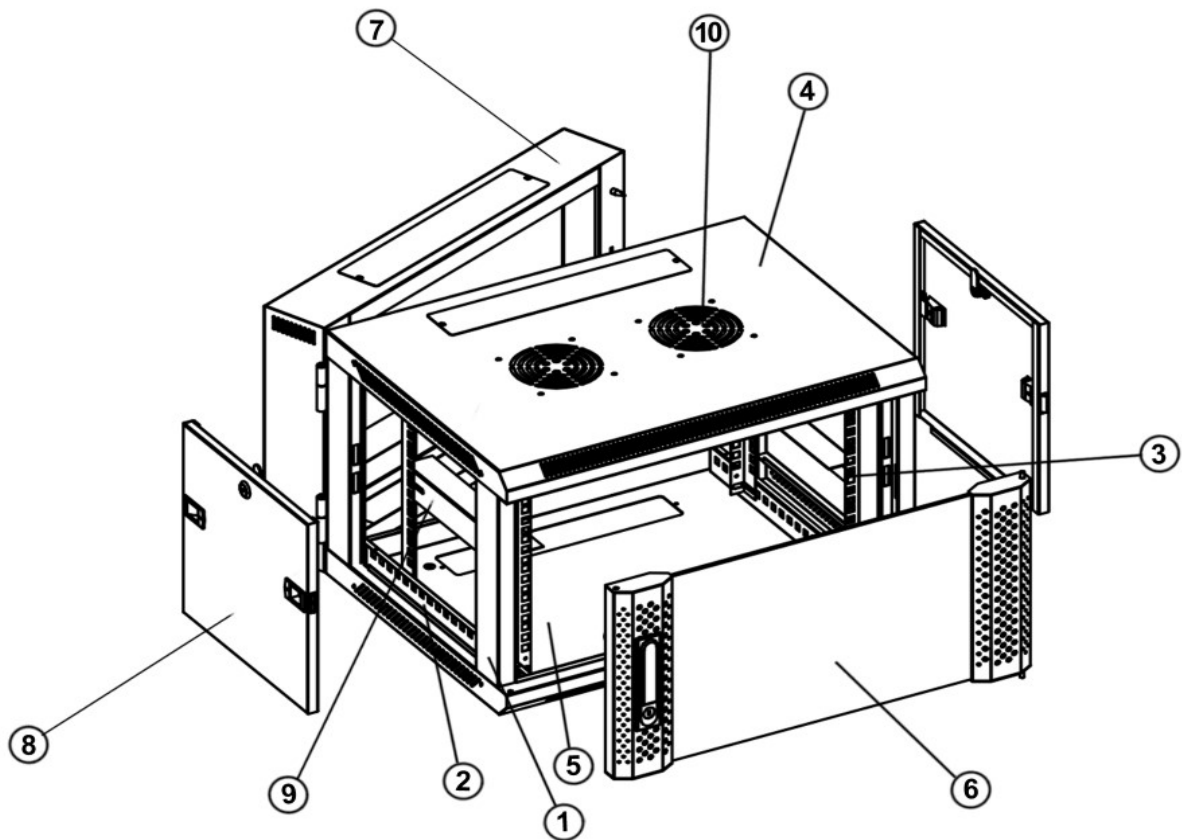

WANDKASTEN

KANTELBAAR MET GLAZEN DEUR

Voorzien van

- ◆ Uitneembare zijpanelen
- ◆ Bodem- en dakplaat voorzien van ventilatiegaten
- ◆ 4x 19 inch profielen met hoogte aanduiding
- ◆ Deuren zowel links- als rechtsdraaiende te plaatsen
- ◆ Kabelinvoer aan boven- en onderkant
- ◆ Voordeur en zijpanelen voorzien van sloten
- ◆ Gebruiksklaar geleverd

Inclusief

- ◆ 20 kooimoeren
- ◆ 6 sleutels (2 per slot)

Maximaal belastbaar gewicht

- ◆ 60 kg

SPECIFICATIES

Number	Name	Amount
1	Frame	1
2	Horizontale balk	4
3	Verticale rail	4
4	Paneel boven inclusief kabeldoorvoer	1
5	Paneel onder	1
6	Glazen voordeur inclusief slot	1
7	Achterpaneel	1
8	Uitneembare zijpanelen inclusief slot	2
9	L-vormige balk	2
10	Ventilatiegaten voorzien van een afdekplaat aan de binnenzijde van de wandkast	2

DS6618

MOGELIJKE AFMETINGEN

Breedte	Diepte	Hoogte	Specificaties
600 mm	6	600 mm	4 6U 06 Wandkast -Wand
			6 9U 09 Kantelbaar -Double
			12U 12 Ongemonteerd -F
			15U 15 Wit W

Voorbeeld 1: 600 mm breed x 450 mm diep x 6U hoog => **6-4-06 = DS6406**