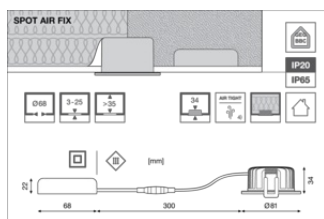

Fotometrische- en lichtontwerpbestanden		Document name
	ROLF file (RELUX)	SP AIR FIX P 6W 940 PS DIM
	UGR file (UGR table)	SP AIR FIX P 6W 940 PS DIM IP65 WT
	LDC typ cone	SP AIR FIX P 6W 940 PS DIM IP65 WT
	LDC typ polar	SP AIR FIX P 6W 940 PS DIM IP65 WT
CAD/BIM-bestanden		Document name
	BIM_Revit_3D	SP AIR FIX 6W G2
	CAD_STEP_3D	SP AIR FIX
Aanbestedingsteksten		Document name
	Tender documenten	SPOT AIR FIX 6W 940 PS DIM IP65 WT-NL

LOGISTIEKE GEGEVENS

Productcode	Verpakkingseenheid (stuks per verpakking)	Afmetingen (lengte x breedte x hoogte)	Brutogewicht	Volume
4058075799943	Vouwdoos 1	100 mm x 105 mm x 85 mm	355.00 g	0.89 dm³
4058075799950	Verzenddoos 20	562 mm x 230 mm x 195 mm	8270.00 g	25.21 dm³

De genoemde productcodes beschrijven de kleinste hoeveelheid die besteld kan worden. Eén verzendeenheid kan bestaan uit één of meer afzonderlijke producten. Bij het plaatsen van een order enkele of veelvouden van de verpakkingseenheid invoeren.

AANVULLENDE CATALOGUSINFORMATIE

	SP AIR FIX	SP AIR ADJUST	1	2	3
✓	✓	✓	✗	✗	✗
✗	✗	✗	✗	✗	✗
ON	ON	ON	ON	ON	ON
1	2	1	2	1	2
°C	°C	°C	°C	°C	°C
Current (CC)	85 mA	140mA	180mA	140mA	
Power	4W	6W	8W	6W	
% rated lumen FIX	80 %	100 %	130 %	100 %	
% rated lumen ADJ	100 %	130 %	200 %	130 %	

Referenties / Links