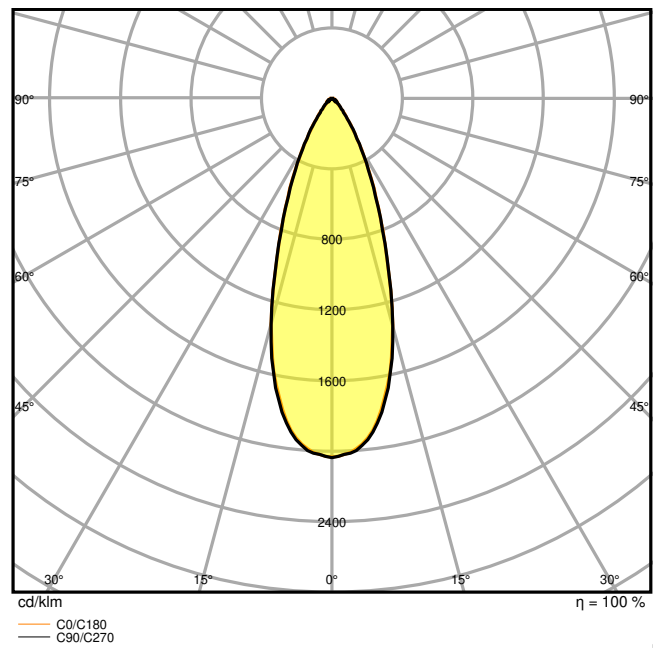

SP AIR FIX P 6W 940 PS DIM IP65 WT

AFMETINGEN & GEWICHT

Diameter	81,00 mm
Hoogte	34,00 mm
Product gewicht	185,00 g

MATERIALEN & KLEUREN

Kleur van het product	Wit
Kleur behuizing	Wit
Body materiaal	Aluminum
Materiaal afdekking	Polymethylmethacrylate (PMMA)
Materiaal van lichtuitstralend oppervlak	PMMA
Glow Wire Test volgens IEC 60695-2-12	650 °C