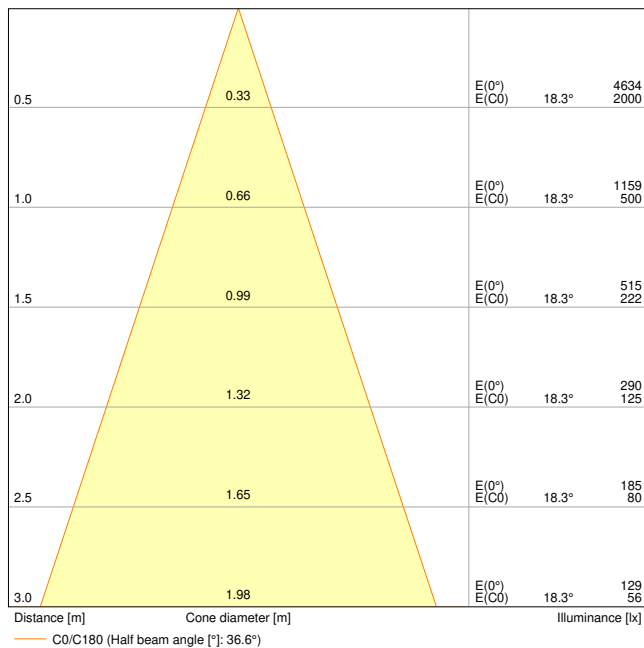

Fotometrische gegevens

Lichtstroom	570 lm
Lichtstroom efficiëntie	95 lm/W
Kleurtemperatuur	4000 K
Lichtkleur	Koel wit
Kleurweergave-index Ra	90
Standaardafwijking van kleurproeven	≤ 3 sdc _m
Flikkervrij	Ja
Fotobiologische veiligheidsgroep EN62778	RG1
Stralingshoek	36 °