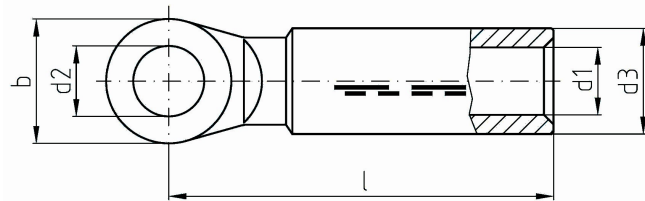

intercable

Datasheet Kabelschoen DIN46329 50mm² rm/sm, 70mm² se M8

Artikelnummer	ICALCU508
Doorsnede Kabel	
Rond/ Sector Meerdradig	50mm ²
Sector Enkeldradig	70mm ²
Materiaal	Al 99,5, CU-HCP (99,98%)
Afwerking	Met contactvet gevuld
Referentienummer (kengetal) t.b.v. matrijsnummer)	16

Maten:

D1	9.8mm
D3	16mm
D2	8.4mm
b	20mm
l	75mm
Gewicht	4.87 Kg/100
	3.19 Kg(Cu)/100