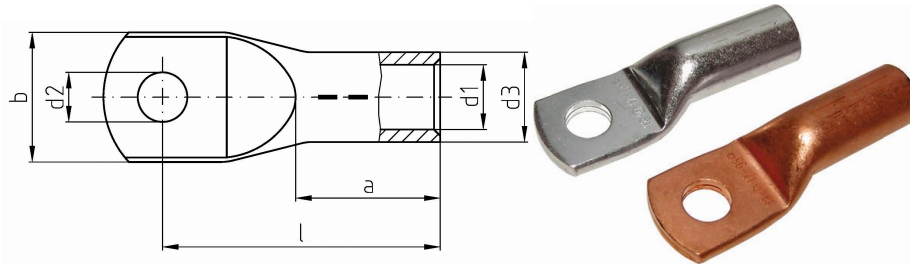

intercable

Datasheet Kabelschoen DIN46235 95mm² M12

Artikelnummer	ICD9512
Artikelnummer blank	ICD9512BK
Doorsnede Kabel	95 mm ²
Gatmaat	M12
Materiaal	CU-HCP 99,95% vlgns DIN EN 13600
Afwerking	Galvanisch vertind (niet bij de blanke uitvoering)
Referentienummer (kengetal) t.b.v. matrijsnummer)	18

Maten:

D1	13.5 mm
D3	19 mm
D2	13 mm
B	28 mm
L	0 mm
A	35 mm
Gewicht	9.45kg/100

*=niet genormeerd