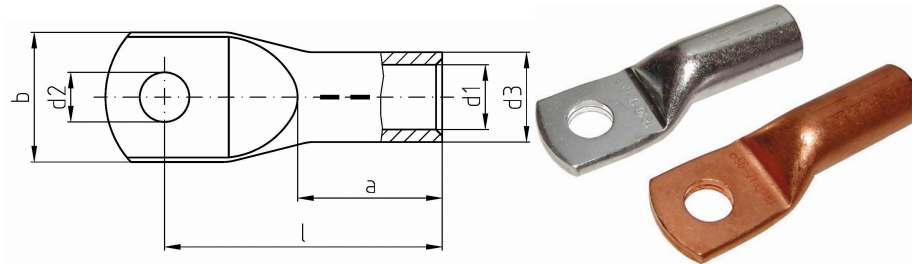

## Datasheet Kabelschoen DIN46235 70mm<sup>2</sup> M8

<b>Artikelnummer</b>	ICD708
<b>Artikelnummer blank</b>	ICD708BK
<b>Doorsnede Kabel</b>	70 mm <sup>2</sup>
<b>Gatmaat</b>	M8
<b>Materiaal</b>	CU-HCP 99,95% vlgns DIN EN 13600
<b>Afwerking</b>	Galvanisch vertind (niet bij de blanke uitvoering)
<b>Referentienummer (kengetal) t.b.v. matrijsnummer)</b>	16

### Maten:

<b>D1</b>	11.3 mm
<b>D3</b>	16.5 mm
<b>D2</b>	8.4 mm
<b>B</b>	24 mm
<b>L</b>	56 mm
<b>A</b>	28 mm
<b>Gewicht</b>	6.54kg/100

\*=niet genormeerd