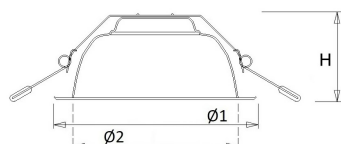

 Van dit armatuur is een 3D-model (.rfa) beschikbaar en kunt u eenvoudig aanvragen via projecten@norton.nl

Norton armaturen zijn verkrijgbaar via de elektrotechnische en verlichtingsgroothandel.

Lumen	Ø1	Ø2	H	Inbouwhoogte
1350	185	148	76	100