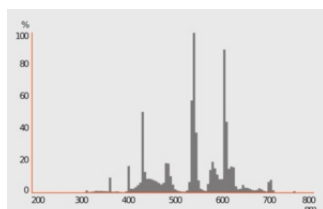

TECHNISCHE GEGEVENS

ELEKTRISCHE GEGEVENS

Nominale vermogen	32 W
Nominaal vermogen	31.70 W
Nominale spanning	100 V
Nominale stroom	0,32 A

Fotometrische gegevens

Lichtstroom	2250 lm
Lichtstroom efficiëntie	71 lm/W
Lichtkleur	840
Kleurtemperatuur	4000 K
Kleurweergave-index Ra	≥80
Lichtstroom (LLMF) bij 4.000 h	0.84
Lichtstroom (LLMF) bij 6.000 h	0.83
Lichtstroom (LLMF) bij 8.000 h	0.81
Lichtstroom (LLMF) bij 12.000 h	0.79
Lichtstroom (LLMF) bij 16.000 h	0.78
Lichtstroom (LLMF) bij 20.000 h	0.90