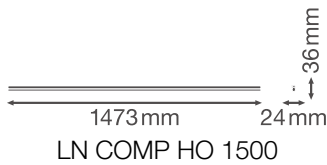

Fotometrische gegevens

Lichtstroom	2500 lm
Lichtstroom efficiëntie	100 lm/W
Kleurtemperatuur	4000 K
Lichtkleur	Koel wit
Kleurweergave-index Ra	> 80
Standaardafwijking van kleurproeven	< 5 sdc _m
Fotobiologische veiligheidsgroep EN62778	RG0
Stralingshoek	140 °

LN COMP HO 1500 25W 4000K
IP20

AFMETINGEN & GEWICHT

Lengte	1473,00 mm
Breedte	24,00 mm
Hoogte	36,00 mm
Product gewicht	600,00 g

MATERIALEN & KLEUREN

Kleur van het product	Wit
Kleur behuizing	Wit
Body materiaal	Polycarbonate (PC)
Materiaal afdekking	Polycarbonate (PC)
Materiaal van lichtuitstralend oppervlak	Polycarbonaat
Glow Wire Test volgens IEC 60695-2-12	850 °C
Kwikgehalte	0.0 mg

TOEPASSING & MONTAGE

Omgevingstemperatuur bereik	-20...+40 °C
Type aansluiting	Schroefterminal, 2-polig (L, N)
Type bescherming	IP20
Beschermklasse IK (Schok bestendi [PIM])	IK03
Dimbaar	Nee
Montagetype	Surface
Montagelocatie	Plafond / Muur
Toepassingsomgeving	Indoor
Vervangbare LED module	Niet vervangbaar
Met lichtbron	Ja