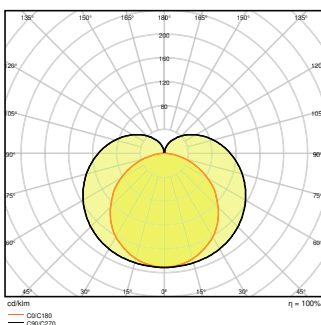

Fotometrische gegevens

Lichtstroom	2500 lm
Lichtstroom efficiëntie	100 lm/W
Kleurtemperatuur	4000 K
Lichtkleur	Koel wit
Kleurweergave-index Ra	> 80
Standaardafwijking van kleurproeven	< 5 sdc _m
Fotobiologische veiligheidsgroep EN62778	RG0
Stralingshoek	140 °