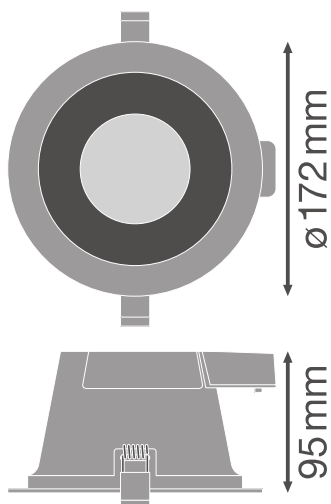

Fotometrische gegevens

Lichtstroom	1400 lm / 1620 lm / 1470 lm ¹⁾
Lichtstroom efficiëntie	85 lm/W ²⁾
Kleurtemperatuur	3000 K / 4000 K / 5700 K
Lichtkleur	Warm White / Koel wit / Koel daglicht
Kleurweergave-index Ra	> 80
Standaardafwijking van kleurproeven	< 5 sdc _m
Lichtsterkte	-
Flikkerwaarde Pst LM	-
Stroboscoopeffect waarde SVM	-
Fotobiologische veiligheidsgroep EN62778	RG0
Fotobiologische veiligheidsgroep EN62471	RG0
Stralingshoek	60 °
UGR longitudinal	< 22

1) Lichtstroom afhankelijk van geselecteerde kleurtemperatuur: 1040 lm@3000K/1620 lm@4000K/1470 lm@5700K

2) Waarde bij 5700 K, verschillend voor andere kleurtemperaturen

DL COMFORT DN155 18W3CCT 60DEG WT-4000K

DL COMFORT DN155 18W3CCT 60DEG WT-4000K

AFMETINGEN & GEWICHT

Diameter	172,00 mm
Hoogte	95,00 mm
Product gewicht	350,00 g

DL COMFORT DN155 18W

MATERIALEN & KLEUREN

Kleur van het product	Wit
Kleur behuizing	Wit
Body materiaal	Aluminium
Materiaal afdekking	Polymethylmethacrylate (PMMA)
Glow Wire Test volgens IEC 60695-2-12	650 °C
Kwikgehalte	0.0 mg

TOEPASSING & MONTAGE

Omgevingstemperatuur bereik	-20...+45 °C
Type aansluiting	Schroefloze terminal, 2-polig
Type bescherming	IP54/IP20
Beschermklasse IK (Schok bestendi [PIM])	IK03
Dimbaar	Nee
Montagetype	Recessed
Montagelocatie	Plafond
Toepassingsomgeving	Indoor
Diameter inbouw opening	155,0 mm
Inbouwdiepte	125 mm
Vervangbare LED module	Niet vervangbaar
Met lichtbron	Ja