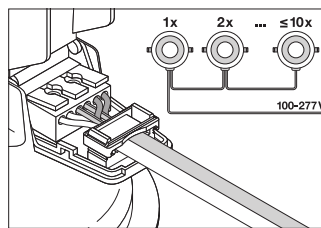

LOGISTIEKE GEGEVENS

Productcode	Verpakkingseenheid (stuks per verpakking)	Afmetingen (lengte x breedte x hoogte)	Brutogewicht	Volume
4058075104082	Vouwdoos 1	195 mm x 195 mm x 140 mm	430.00 g	5.32 dm³
4058075104099	Verzenddoos 8	410 mm x 410 mm x 300 mm	4760.00 g	50.43 dm³

De genoemde productcodes beschrijven de kleinste hoeveelheid die besteld kan worden. Eén verzendenheid kan bestaan uit één of meer afzonderlijke producten. Bij het plaatsen van een order enkele of veelvouden van de verpakkingseenheid invoeren.

AANVULLENDE CATALOGUSINFORMATIE

Referenties / Links

– Voor garantie zie www.benelux.ledvance.com/garantie

DISCLAIMER

Onder voorbehoud van verandering zonder kennisgeving. Fouten en drukfouten voorbehouden. Zorg ervoor dat u de meest recente versie gebruikt.