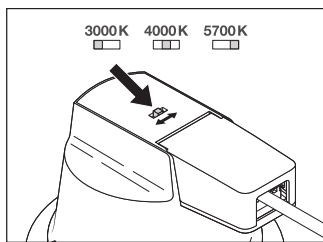

LOGISTIEKE GEGEVENS

Productcode	Verpakkingseenheid (stuks per verpakking)	Afmetingen (lengte x breedte x hoogte)	Brutogewicht	Volume
4058075104082	Vouwdoos 1	195 mm x 195 mm x 140 mm	430.00 g	5.32 dm³
4058075104099	Verzenddoos 8	410 mm x 410 mm x 300 mm	4760.00 g	50.43 dm³

De genoemde productcodes beschrijven de kleinste hoeveelheid die besteld kan worden. Eén verzendenheid kan bestaan uit één of meer afzonderlijke producten. Bij het plaatsen van een order enkele of veelvouden van de verpakkingseenheid invoeren.

AANVULLENDE CATALOGUSINFORMATIE

Referenties / Links

– Voor garantie zie www.benelux.ledvance.com/garantie

DISCLAIMER

Onder voorbehoud van verandering zonder kennisgeving. Fouten en drukfouten voorbehouden. Zorg ervoor dat u de meest recente versie gebruikt.