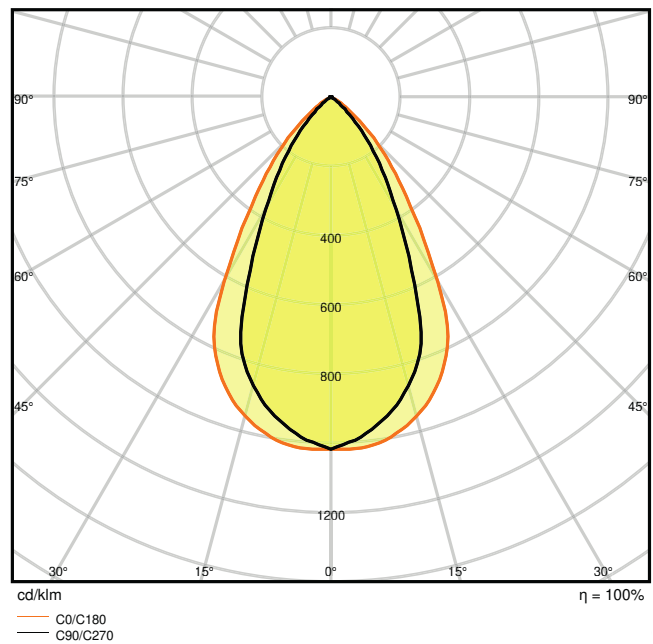

Fotometrische gegevens

Lichtstroom	1400 lm / 1620 lm / 1470 lm ¹⁾
Lichtstroom efficiëntie	85 lm/W ²⁾
Kleurtemperatuur	3000 K / 4000 K / 5700 K
Lichtkleur	Warm White / Koel wit / Koel daglicht
Kleurweergave-index Ra	> 80
Standaardafwijking van kleurproeven	< 5 sdc _m
Lichtsterkte	-
Flikkerwaarde Pst LM	-
Stroboscoopeffect waarde SVM	-
Fotobiologische veiligheidsgroep EN62778	RG0
Fotobiologische veiligheidsgroep EN62471	RG0
Stralingshoek	60 °
UGR longitudinal	< 22

1) Lichtstroom afhankelijk van geselecteerde kleurtemperatuur: 1040 lm@3000K/1620 lm@4000K/1470 lm@5700K

2) Waarde bij 5700 K, verschillend voor andere kleurtemperaturen

DL COMFORT DN155 18W3CCT 60DEG WT-4000K