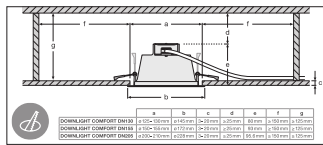

LOGISTIEKE GEGEVENS

Productcode	Verpakkingseenheid (stuks per verpakking)	Afmetingen (lengte x breedte x hoogte)	Brutogewicht	Volume
4058075104082	Vouwdoos 1	195 mm x 195 mm x 140 mm	430.00 g	5.32 dm³
4058075104099	Verzenddoos 8	410 mm x 410 mm x 300 mm	4760.00 g	50.43 dm³

De genoemde productcodes beschrijven de kleinste hoeveelheid die besteld kan worden. Eén verzendenheid kan bestaan uit één of meer afzonderlijke producten. Bij het plaatsen van een order enkele of veelvouden van de verpakkingseenheid invoeren.

AANVULLENDE CATALOGUSINFORMATIE

Referenties / Links

– Voor garantie zie www.benelux.ledvance.com/garantie

DISCLAIMER

Onder voorbehoud van verandering zonder kennisgeving. Fouten en drukfouten voorbehouden. Zorg ervoor dat u de meest recente versie gebruikt.