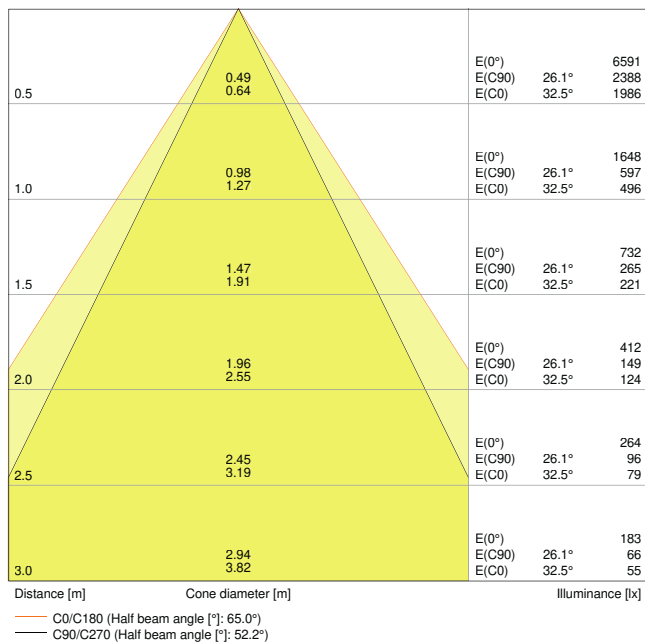

DL COMFORT DN155 18W3CCT 60DEG WT-4000K