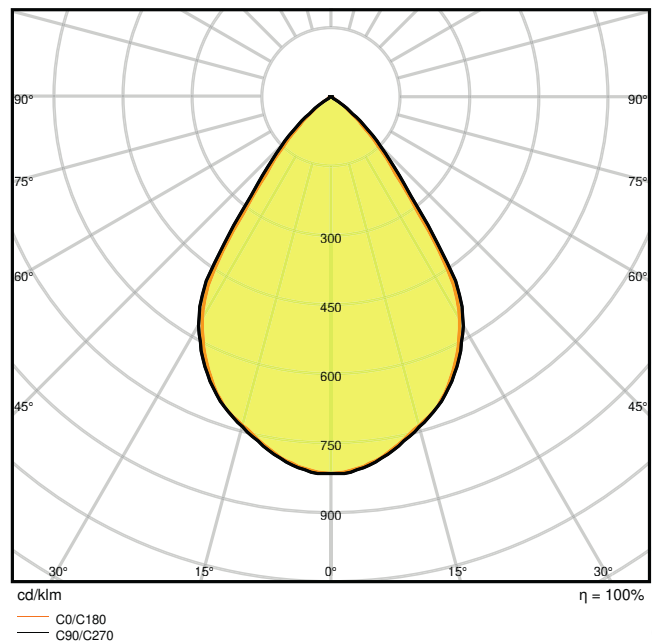

## Fotometrische gegevens

Lichtstroom	1030 lm / 1210 lm / 1110 lm <sup>1)</sup>
Lichtstroom efficiëntie	85 lm/W <sup>2)</sup>
Kleurtemperatuur	3000 K / 4000 K / 5700 K
Lichtkleur	Warm White / Koel wit / Koel daglicht
Kleurweergave-index Ra	> 80
Standaardafwijking van kleurproeven	< 5 sdc <sub>m</sub>
Lichtsterkte	-
Flikkerwaarde Pst LM	-
Stroboscoopeffect waarde SVM	-
Fotobiologische veiligheidsgroep EN62778	RG0
Fotobiologische veiligheidsgroep EN62471	RG0
Stralingshoek	60 °
UGR longitudinal	< 22

1) Lichtstroom afhankelijk van geselecteerde kleurtemperatuur: 1030 lm@3000K / 1110 lm@5700K / 1210 lm@4000K

2) Waarde bij 5700 K, verschillend voor andere kleurtemperaturen

DL COMFORT DN130 13W3CCT 60DEG WT-4000K