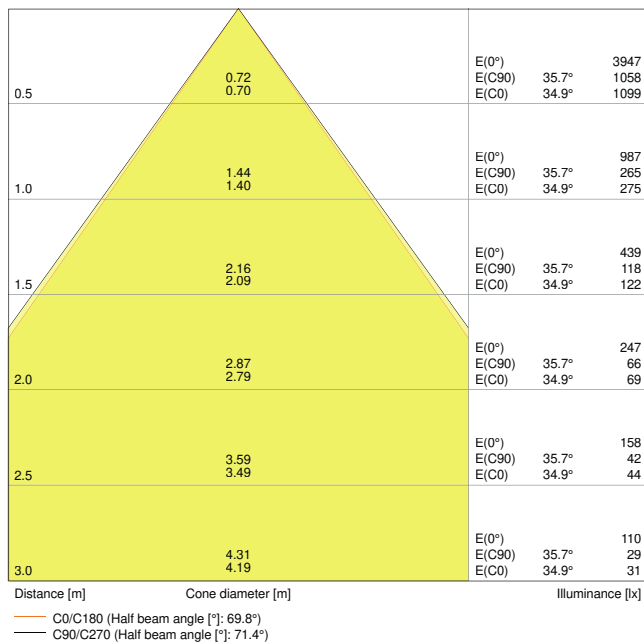

DL COMFORT DN130 13W3CCT 60DEG WT-4000K