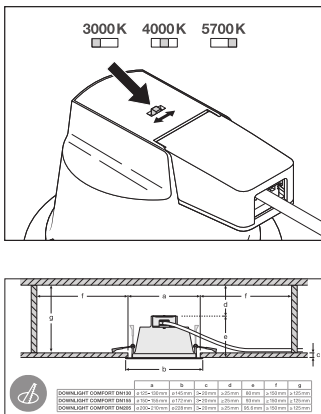

Aanbestedingsteksten	Naam document
Tender documenten	DOWNLIGHT COMFORT 130 13 W 3CCT IP54 WT-nl

LOGISTIEKE GEGEVENS

Productcode	Verpakkingseenheid (stuks per verpakking)	Afmetingen (lengte x breedte x hoogte)	Brutogewicht	Volume
4058075104068	Vouwdoos 1	170 mm x 170 mm x 125 mm	326.00 g	3.61 dm³
4058075104075	Verzenddoos 8	360 mm x 360 mm x 270 mm	3640.00 g	34.99 dm³

De genoemde productcodes beschrijven de kleinste hoeveelheid die besteld kan worden. Eén verzendenheid kan bestaan uit één of meer afzonderlijke producten. Bij het plaatsen van een order enkele of veelvoud van de verpakkingseenheid invoeren.

AANVULLENDE CATALOGUSINFORMATIE

Referenties / Links

– Voor garantie zie www.benelux.ledvance.com/garantie

DISCLAIMER

Onder voorbehoud van verandering zonder kennisgeving. Fouten en drukfouten voorbehouden. Zorg ervoor dat u de meest recente versie gebruikt.