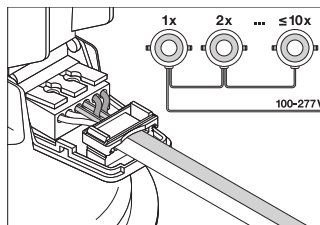

Aanbestedingsteksten	Naam document
Tender documenten	DOWNLIGHT COMFORT 130 13 W 3CCT IP54 WT-nl

LOGISTIEKE GEGEVENS

Productcode	Verpakkingseenheid (stuks per verpakking)	Afmetingen (lengte x breedte x hoogte)	Brutogewicht	Volume
4058075104068	Vouwdoos 1	170 mm x 170 mm x 125 mm	326.00 g	3.61 dm³
4058075104075	Verzenddoos 8	360 mm x 360 mm x 270 mm	3640.00 g	34.99 dm³

De genoemde productcodes beschrijven de kleinste hoeveelheid die besteld kan worden. Eén verzendenheid kan bestaan uit één of meer afzonderlijke producten. Bij het plaatsen van een order enkele of veelvoud van de verpakkingseenheid invoeren.

AANVULLENDE CATALOGUSINFORMATIE

Referenties / Links

– Voor garantie zie www.benelux.ledvance.com/garantie

DISCLAIMER

Onder voorbehoud van verandering zonder kennisgeving. Fouten en drukfouten voorbehouden. Zorg ervoor dat u de meest recente versie gebruikt.