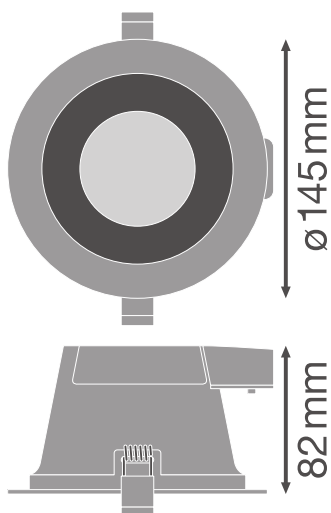

## Fotometrische gegevens

Lichtstroom	1030 lm / 1210 lm / 1110 lm <sup>1)</sup>
Lichtstroom efficiëntie	85 lm/W <sup>2)</sup>
Kleurtemperatuur	3000 K / 4000 K / 5700 K
Lichtkleur	Warm White / Koel wit / Koel daglicht
Kleurweergave-index Ra	> 80
Standaardafwijking van kleurproeven	< 5 sdc <sub>m</sub>
Lichtsterkte	-
Flikkerwaarde Pst LM	-
Stroboscoopeffect waarde SVM	-
Fotobiologische veiligheidsgroep EN62778	RG0
Fotobiologische veiligheidsgroep EN62471	RG0
Stralingshoek	60 °
UGR longitudinal	< 22

1) Lichtstroom afhankelijk van geselecteerde kleurtemperatuur: 1030 lm@3000K / 1110 lm@5700K / 1210 lm@4000K

2) Waarde bij 5700 K, verschillend voor andere kleurtemperaturen

DL COMFORT DN130 13W3CCT 60DEG WT-4000K

DL COMFORT DN130 13W3CCT 60DEG WT-4000K

AFMETINGEN & GEWICHT

Diameter	145,00 mm
Hoogte	82,00 mm
Product gewicht	265,00 g

DL COMFORT DN130 13W

## TOEPASSING &amp; MONTAGE

Omgevingstemperatuur bereik	-20...+45 °C
Type aansluiting	Schroefloze terminal, 2-polig
Type bescherming	IP54/IP20
Beschermklasse IK ( Schok bestendi [PIM]	IK03
Dimbaar	Nee
Montagetype	Recessed
Montagelocatie	Plafond
Toepassingsomgeving	Indoor
Diameter inbouw opening	130 mm
Inbouwdiepte	125 mm
Vervangbare LED module	Niet vervangbaar
Met lichtbron	Ja