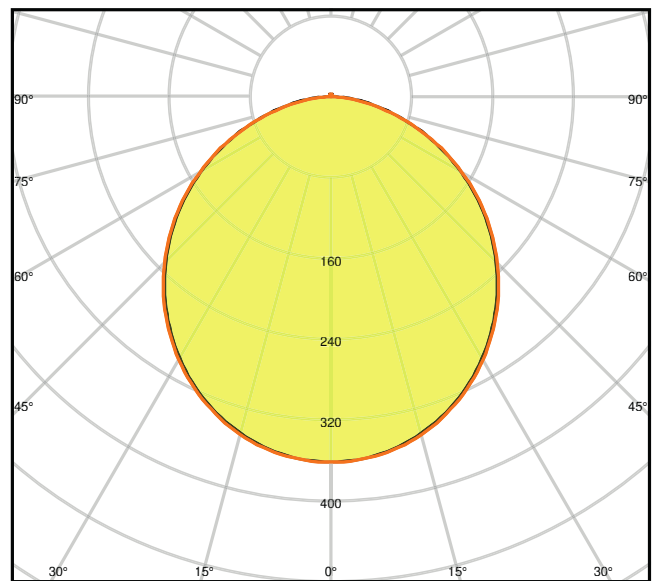

Fotometrische gegevens

Lichtstroom	1530 lm
Lichtstroom efficiëntie	85 lm/W
Kleurtemperatuur	6500 K
Lichtkleur	Koel daglicht
Kleurweergave-index Ra	> 80
Standaardafwijking van kleurproeven	< 6 sdc _m
Lichtsterkte	-
Flikkerwaarde Pst LM	-
Stroboscoopeffect waarde SVM	-
Fotobiologische veiligheidsgroep EN62778	RG0
Fotobiologische veiligheidsgroep EN62471	RG0
Stralingshoek	120 °

4058075052628 DL SLIM SQ210 18W 6500K WT IP20

4058075052628 DL SLIM SQ210 18W 6500K WT IP20

AFMETINGEN & GEWICHT

Lengte	225,00 mm
Breedte	225,00 mm
Hoogte	30,00 mm
Product gewicht	527,00 g

DL Slim SQ210 18W