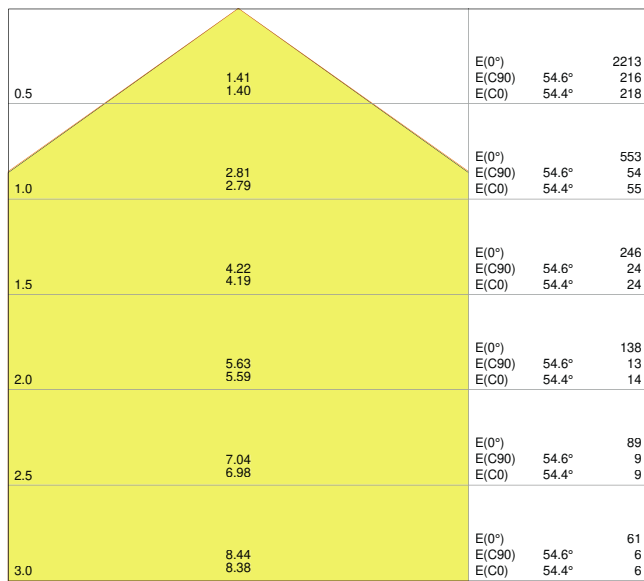

Fotometrische gegevens

Lichtstroom	1530 lm
Lichtstroom efficiëntie	85 lm/W
Kleurtemperatuur	6500 K
Lichtkleur	Koel daglicht
Kleurweergave-index Ra	> 80
Standaardafwijking van kleurproeven	< 6 sdc _m
Lichtsterkte	-
Flikkerwaarde Pst LM	-
Stroboscoopeffect waarde SVM	-
Fotobiologische veiligheidsgroep EN62778	RG0
Fotobiologische veiligheidsgroep EN62471	RG0
Stralingshoek	120 °