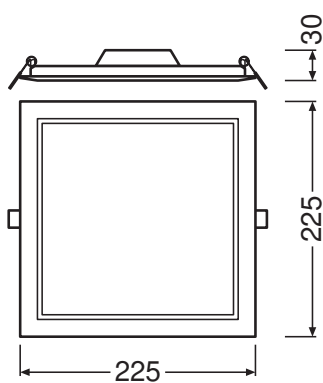

4058075052628 DL SLIM SQ210 18W 6500K WT IP20

4058075052628 DL SLIM SQ210 18W 6500K WT IP20

AFMETINGEN & GEWICHT

Lengte	225,00 mm
Breedte	225,00 mm
Hoogte	30,00 mm
Product gewicht	527,00 g

DL Slim SQ210 18W