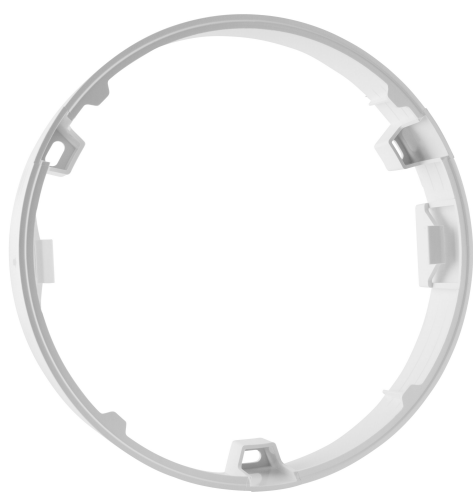

## DL SLIM FRAME DN 210 WT

DOWNLIGHT SLIM ROUND FRAME | Cadre de montage saillie, forme ronde

### Avantages du produit

- Entrée de câble sur le côté pour connexion électrique
- Installation facile grâce au gabarit de perçage inclus

### Caractéristiques du produit

- Faible profondeur d'encastrement
- Boîtier robuste en polycarbonate
- Accessoires de montage inclus

## DIMENSIONS ET POIDS

Diamètre	225 mm
Hauteur	38 mm
Poids du produit	67,00 g