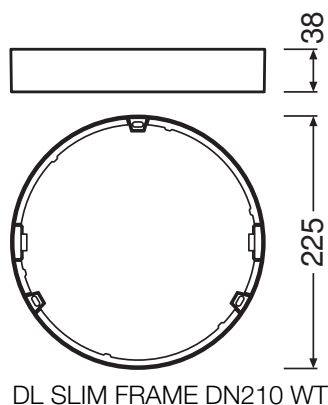

## DIMENSIONS ET POIDS

Diamètre	225 mm
Hauteur	38 mm
Poids du produit	67,00 g