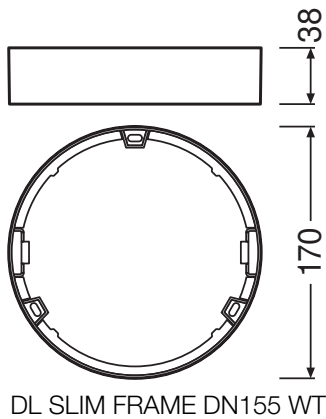

## AFMETINGEN &amp; GEWICHT

Diameter	170,0 mm
Hoogte	38 mm
Product gewicht	50,00 g