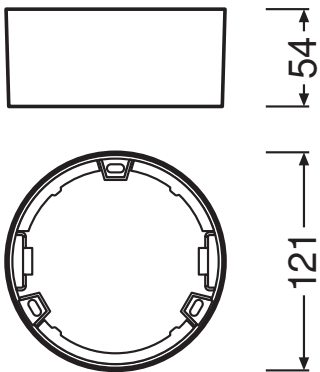

PRODUKTDATENBLATT

DL SLIM FRAME DN 105 WT

DOWNLIGHT SLIM ROUND FRAME | Aufbaurahmen, rund

Anwendungsgebiete

- Allgemeinbeleuchtung
- Öffentlicher Raum
- Treppenhäuser
- Flure
- Eingangsbereiche
- Geschäfte

Produktvorteile

- Seitlicher Kabeleinlass für elektrischen Anschluss bei flachem Profil
- Einfache Montage dank mitgelieferter Bohrschablone

Produkteigenschaften

- Geringe Montagetiefe
- Robustes Gehäuse aus Polycarbonat
- Montagezubehör enthalten

TECHNISCHE DATEN

Maße & Gewicht

Durchmesser	121,0 mm
Höhe	54 mm
Produktgewicht	36,00 g

DL SLIM FRAME DN105 WT

Materialien & Farben

Produktfarbe	Weiß
--------------	------

Anwendung & Installation

Montageort	Decke / Wand
------------	--------------

Ausschreibungstexte	Name des Dokuments
 Ausschreibungstexte	DOWNLIGHT SLIM ROUND FRAME 105 WT-de

VERPACKUNGSINFORMATIONEN

EAN	Verpackungseinheit (Stück pro Einheit)	Abmessungen (Länge x Breite x Höhe)	Bruttogewicht	Volumen
4058075079151	Faltschachtel 1	60 mm x 130 mm x 130 mm	84.00 g	1.01 dm ³
4058075079168	Versandschachtel 6	380 mm x 140 mm x 154 mm	624.00 g	8.19 dm ³