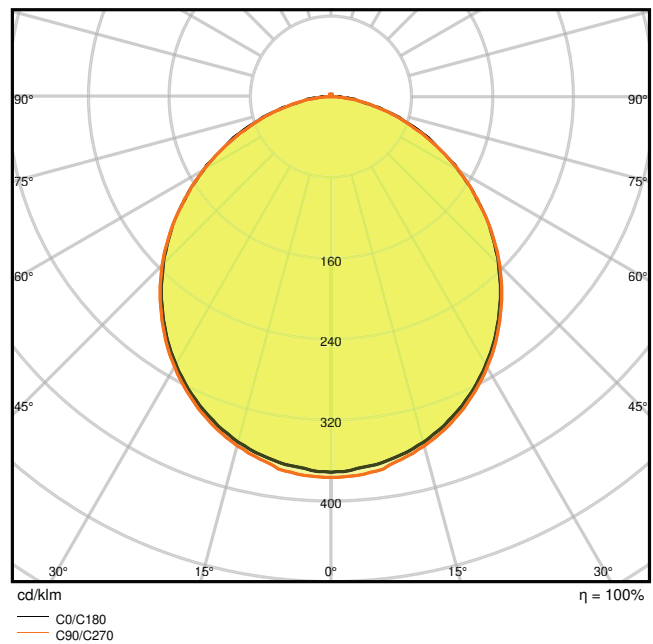

## Fotometrische gegevens

Lichtstroom	1530 lm
Lichtstroom efficiëntie	85 lm/W
Kleurtemperatuur	6500 K
Lichtkleur	Koel daglicht
Kleurweergave-index Ra	> 80
Standaardafwijking van kleurproeven	< 6 sdc <sub>m</sub>
Lichtsterkte	-
Flikkerwaarde Pst LM	-
Stroboscoopeffect waarde SVM	-
Fotobiologische veiligheidsgroep EN62778	RG0
Fotobiologische veiligheidsgroep EN62471	RG0
Stralingshoek	120 °

4058075052383 DL SLIM DN210 18W 6500K WT IP20

4058075052383 DL SLIM DN210 18W 6500K WT IP20

AFMETINGEN & GEWICHT

Diameter	225,00 mm
Hoogte	30,00 mm
Product gewicht	435,00 g

MATERIALEN & KLEUREN

Kleur van het product	Wit
-----------------------	-----