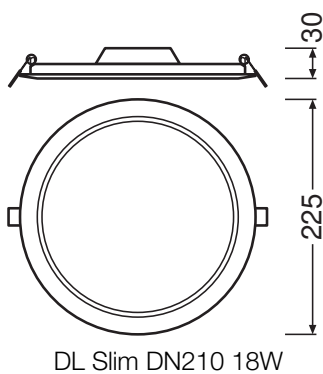

## Fotometrische gegevens

Lichtstroom	1530 lm
Lichtstroom efficiëntie	85 lm/W
Kleurtemperatuur	6500 K
Lichtkleur	Koel daglicht
Kleurweergave-index Ra	> 80
Standaardafwijking van kleurproeven	< 6 sdc <sub>m</sub>
Lichtsterkte	-
Flikkerwaarde Pst LM	-
Stroboscoopeffect waarde SVM	-
Fotobiologische veiligheidsgroep EN62778	RG0
Fotobiologische veiligheidsgroep EN62471	RG0
Stralingshoek	120 °

4058075052383 DL SLIM DN210 18W 6500K WT IP20

4058075052383 DL SLIM DN210 18W 6500K WT IP20

AFMETINGEN & GEWICHT

Diameter	225,00 mm
Hoogte	30,00 mm
Product gewicht	435,00 g

MATERIALEN & KLEUREN

Kleur van het product	Wit
-----------------------	-----