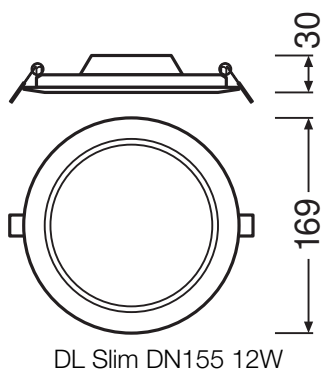

### Photometrische Daten

Lichtstrom	1020 lm
Lichtausbeute	85 lm/W
Farbtemperatur	6500 K
Lichtfarbe (Bezeichnung)	Kaltes Tageslicht
Farbwiedergabeindex Ra	> 80
Standardabweichung des Farbabweichs	< 6 sdc <sub>m</sub>
Lichtstärke	-
Flimmer-Messgröße (Pst LM)	-
Messgröße für Stroboskop-Effekte (SVM)	-
Photobiologische Risikogruppe gemäß EN62778	RG0
Photobiologische Risikogruppe gemäß EN62471	RG0
Ausstrahlungswinkel	120 °

4058075052321 DL SLIM DN155 12W 6500K WT IP20

4058075052321 DL SLIM DN155 12W 6500K WT IP20

Maße & Gewicht

Durchmesser	169,00 mm
Höhe	30,00 mm
Produktgewicht	272,00 g

Materialien & Farben

Produktfarbe	Weiß
--------------	------

### Anwendung & Installation

Umgebungstemperaturbereich	-20...+50 °C
Lagertemperaturbereich	-30...+70 °C
Anschlussart	Schraubenloser Anschluss, 2-polig
Schutzart	IP20
Schutzklasse IK (Stoßfestigkeitsgrad)	IK03
Dimmbar	Nein
Montageart	Einbau
Montageort	Decke
Anwendungsumgebung	Innenanwendungen
Einbaudurchmesser	155,0 mm
Einbautiefe	50,0 mm
LED-Modul austauschbar	Nicht austauschbar
Mit Leuchtmittel	Ja