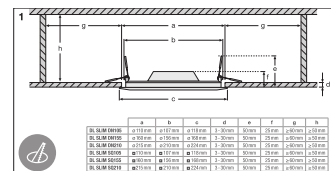

Fotometrische und lichttechnische Planungsdateien	Name des Dokuments
ROLF file (RELUX)	DL SLIM DN155 12W-6500K
UGR file (UGR table)	4058075052321 DL SLIM DN155 12W 6500K WT IP20
LDC typ cone	4058075052321 DL SLIM DN155 12W 6500K WT IP20
LDC typ polar	4058075052321 DL SLIM DN155 12W 6500K WT IP20

CAD/BIM Dateien	Name des Dokuments
BIM_Revit_3D	Downlight Slim Round
CAD_STEP_3D	DL SLIM DN 155

Ausschreibungstexte	Name des Dokuments
Ausschreibungstexte	DOWNLIGHT SLIM ROUND 155 12 W 6500 K WT-de

VERPACKUNGSMITTEL

EAN	Verpackungseinheit (Stück pro Einheit)	Abmessungen (Länge x Breite x Höhe)	Bruttogewicht	Volumen
4058075079076	Faltschachtel 1	45 mm x 195 mm x 175 mm	323.00 g	1.54 dm³
4058075079083	Versandschachtel 6	290 mm x 205 mm x 195 mm	2158.00 g	11.59 dm³

Die genannten Produktnummern beschreiben die kleinste bestellbare Mengeneinheit. Eine Versandeinheit kann mehrere Einzelprodukte beinhalten. Als Bestellmenge verwenden Sie bitte das Ein- oder Mehrfache einer Versandeinheit.

WEITERE KATALOGINFORMATIONEN

Referenzen / Verweise