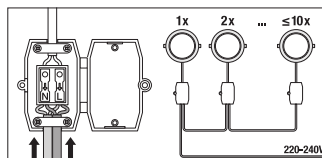

Fotometrische und lichttechnische Planungsdateien	Name des Dokuments
ROLF file (RELUX)	DL SLIM DN155 12W-6500K
UGR file (UGR table)	4058075052321 DL SLIM DN155 12W 6500K WT IP20
LDC typ cone	4058075052321 DL SLIM DN155 12W 6500K WT IP20
LDC typ polar	4058075052321 DL SLIM DN155 12W 6500K WT IP20

CAD/BIM Dateien	Name des Dokuments
BIM_Revit_3D	Downlight Slim Round
CAD_STEP_3D	DL SLIM DN 155

Ausschreibungstexte	Name des Dokuments
Ausschreibungstexte	DOWNLIGHT SLIM ROUND 155 12 W 6500 K WT-de

VERPACKUNGSMITTEL

EAN	Verpackungseinheit (Stück pro Einheit)	Abmessungen (Länge x Breite x Höhe)	Bruttogewicht	Volumen
4058075079076	Faltschachtel 1	45 mm x 195 mm x 175 mm	323.00 g	1.54 dm³
4058075079083	Versandschachtel 6	290 mm x 205 mm x 195 mm	2158.00 g	11.59 dm³

Die genannten Produktnummern beschreiben die kleinste bestellbare Mengeneinheit. Eine Versandeinheit kann mehrere Einzelprodukte beinhalten. Als Bestellmenge verwenden Sie bitte das Ein- oder Mehrfache einer Versandeinheit.

WEITERE KATALOGINFORMATIONEN

Referenzen / Verweise