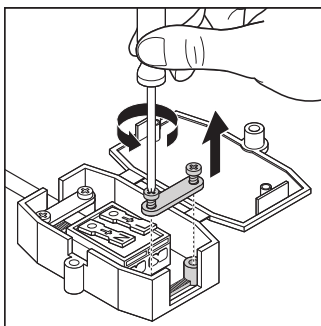

Fotometrische und lichttechnische Planungsdateien	Name des Dokuments
ROLF file (RELUX)	DL SLIM DN155 12W-6500K
UGR file (UGR table)	4058075052321 DL SLIM DN155 12W 6500K WT IP20
LDC typ cone	4058075052321 DL SLIM DN155 12W 6500K WT IP20
LDC typ polar	4058075052321 DL SLIM DN155 12W 6500K WT IP20

CAD/BIM Dateien	Name des Dokuments
BIM_Revit_3D	Downlight Slim Round
CAD_STEP_3D	DL SLIM DN 155

Ausschreibungstexte	Name des Dokuments
Ausschreibungstexte	DOWNLIGHT SLIM ROUND 155 12 W 6500 K WT-de

VERPACKUNGSMITTEL

EAN	Verpackungseinheit (Stück pro Einheit)	Abmessungen (Länge x Breite x Höhe)	Bruttogewicht	Volumen
4058075079076	Faltschachtel 1	45 mm x 195 mm x 175 mm	323.00 g	1.54 dm³
4058075079083	Versandschachtel 6	290 mm x 205 mm x 195 mm	2158.00 g	11.59 dm³

Die genannten Produktnummern beschreiben die kleinste bestellbare Mengeneinheit. Eine Versandeinheit kann mehrere Einzelprodukte beinhalten. Als Bestellmenge verwenden Sie bitte das Ein- oder Mehrfache einer Versandeinheit.

WEITERE KATALOGINFORMATIONEN

Referenzen / Verweise