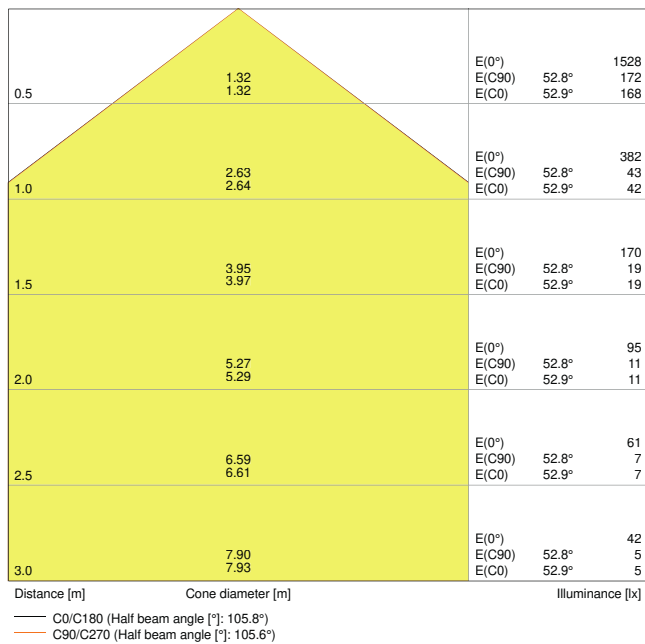

### Photometrische Daten

Lichtstrom	1020 lm
Lichtausbeute	85 lm/W
Farbtemperatur	6500 K
Lichtfarbe (Bezeichnung)	Kaltes Tageslicht
Farbwiedergabeindex Ra	> 80
Standardabweichung des Farbabweichs	< 6 sdc <sub>m</sub>
Lichtstärke	-
Flimmer-Messgröße (Pst LM)	-
Messgröße für Stroboskop-Effekte (SVM)	-
Photobiologische Risikogruppe gemäß EN62778	RG0
Photobiologische Risikogruppe gemäß EN62471	RG0
Ausstrahlungswinkel	120 °