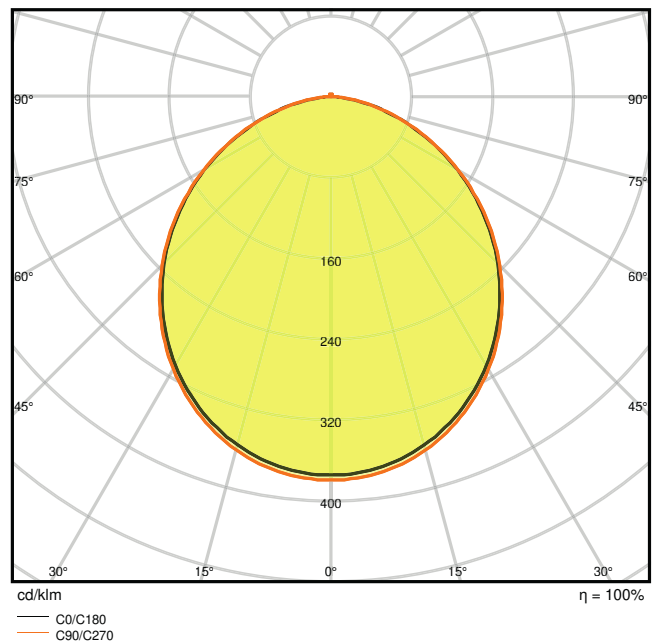

4058075052321 DL SLIM DN155 12W 6500K WT IP20