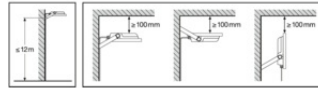

AANVULLENDE CATALOGUSINFORMATIE

						230 Vac		
A	B	C	Ø	IP	lm	C10A	Ø16A	C16A
69W	150	108	8.5	2x M8	0.045m²	25	40	41
100W	150	108	10.5	2x M8	0.070m²	6	5	9
133W	170	118	10.5	2x M8	0.085m²	4	4	7
167W	170	118	12.5	2x M10	0.105m²	4	4	7

Referenties / Links

- Voor garantie zie www.benlux.ledvance.com/garantie

DISCLAIMER

Onder voorbehoud van verandering zonder kennisgeving. Fouten en drukfouten voorbehouden. Zorg ervoor dat u de meest recente versie gebruikt.