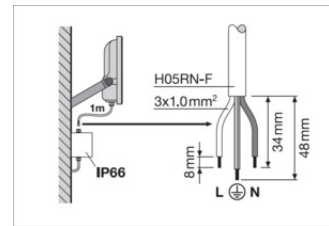

AANVULLENDE CATALOGUSINFORMATIE

						230 Vac		
A	B	C	Ø	IP	lm	C10A	Ø16A	C16A
69W	150	108	8.5	2x M8	0.045m²	25	40	41
100W	150	108	10.5	2x M8	0.070m²	6	5	9
133W	170	118	10.5	2x M8	0.085m²	4	4	7
167W	170	118	12.5	2x M10	0.105m²	4	4	7

Referenties / Links

- Voor garantie zie www.benlux.ledvance.com/garantie

DISCLAIMER

Onder voorbehoud van verandering zonder kennisgeving. Fouten en drukfouten voorbehouden. Zorg ervoor dat u de meest recente versie gebruikt.