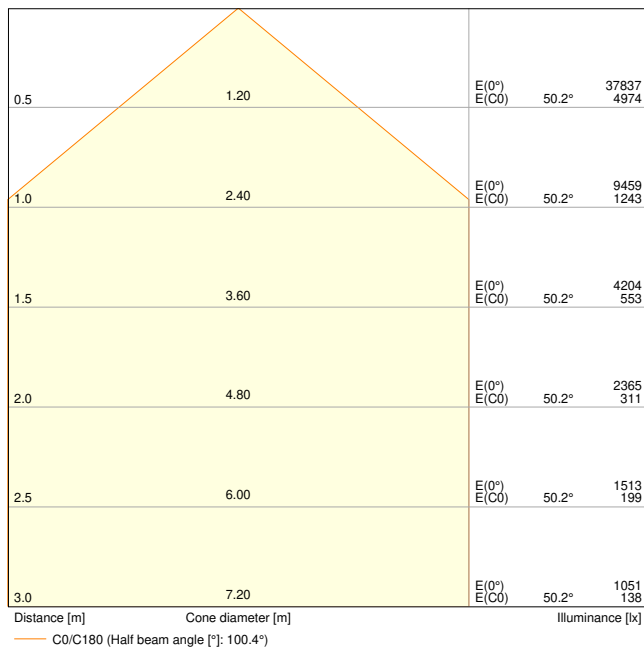

Productkenmerken

- Hoog lichtrendement: tot 150 lm/W
- IP-code: IP66
- Voorgeïnstalleerde, flexibele kabel van 1 m (H05RN-F), gewikkeld 3 x 1,0 mm² enkele draden
- Reflectorgebaseerde, symmetrische lichtverdeling met een uitstralingshoek van 100° x 100°
- Montagebeugel met 30° hoek en breed rotatiebereik

Fotometrische gegevens

Lichtstroom	23400 lm / 21060 lm
Lichtstroom efficiëntie	140 lm/W
Kleurtemperatuur	3000 K
Lichtkleur	Warm White
Kleurweergave-index Ra	80
Standaardafwijking van kleurproeven	5 sdc _m
Stroboscoopeffect waarde SVM	≤0.9
Fotobiologische veiligheidsgroep EN62778	RG1
Fotobiologische veiligheidsgroep EN62471	RG1
Stralingshoek	100 ° x 100 °

FL 250 P 167W 25KLM 830 PS SY100 BK

FL 250 P 167W 25KLM 830 PS SY100 BK

AFMETINGEN & GEWICHT

Lengte	329,00 mm
Breedte	61,00 mm
Hoogte	409,00 mm
Product gewicht	4420,00 g
Kabellengte	1000 mm

MATERIALEN & KLEUREN