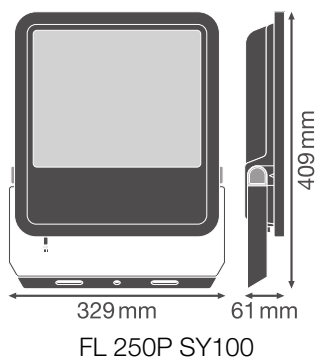

Productkenmerken

- Hoog lichtrendement: tot 150 lm/W
- IP-code: IP66
- Voorgeïnstalleerde, flexibele kabel van 1 m (H05RN-F), gewikkeld 3 x 1,0 mm² enkele draden
- Reflectorgebaseerde, symmetrische lichtverdeling met een uitstralingshoek van 100° x 100°
- Montagebeugel met 30° hoek en breed rotatiebereik

Fotometrische gegevens

Lichtstroom	23400 lm / 21060 lm
Lichtstroom efficiëntie	140 lm/W
Kleurtemperatuur	3000 K
Lichtkleur	Warm White
Kleurweergave-index Ra	80
Standaardafwijking van kleurproeven	5 sdc _m
Stroboscoopeffect waarde SVM	≤0.9
Fotobiologische veiligheidsgroep EN62778	RG1
Fotobiologische veiligheidsgroep EN62471	RG1
Stralingshoek	100 ° x 100 °

FL 250 P 167W 25KLM 830 PS SY100 BK

FL 250 P 167W 25KLM 830 PS SY100 BK

AFMETINGEN & GEWICHT

Lengte	329,00 mm
Breedte	61,00 mm
Hoogte	409,00 mm
Product gewicht	4420,00 g
Kabellengte	1000 mm

MATERIALEN & KLEUREN