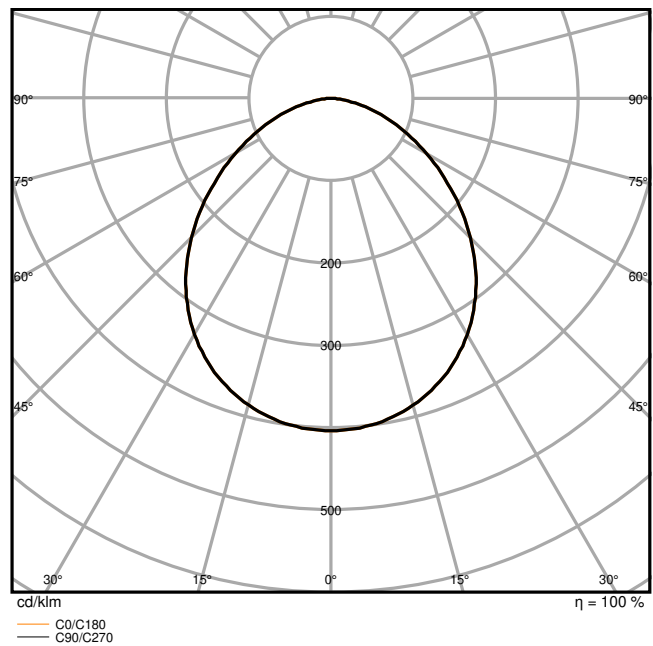

FL 250 P 167W 25KLM 830 PS SY100 BK

FL 250 P 167W 25KLM 830 PS SY100 BK

AFMETINGEN & GEWICHT

Lengte	329,00 mm
Breedte	61,00 mm
Hoogte	409,00 mm
Product gewicht	4420,00 g
Kabellengte	1000 mm

MATERIALEN & KLEUREN