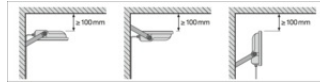

De genoemde productcodes beschrijven de kleinste hoeveelheid die besteld kan worden. Eén verzendenheid kan bestaan uit één of meer afzonderlijke producten. Bij het plaatsen van een order enkele of veelvoud van de verpakkingseenheid invoeren.

AANVULLENDE CATALOGUSINFORMATIE

						230Vac			
A	B	C					C10A	B16A	C16A
8W	68	48	5.5	2x M4	0.012m²		78	98	125
17W	78	58	6.5	2x M5	0.015m²		81	102	131
41W	108	78	8.5	2x M6	0.025m²		40	50	64

Referenties / Links

- Voor garantie zie www.benelux.ledvance.com/garantie

DISCLAIMER

Onder voorbehoud van verandering zonder kennisgeving. Fouten en drukfouten voorbehouden. Zorg ervoor dat u de meest recente versie gebruikt.