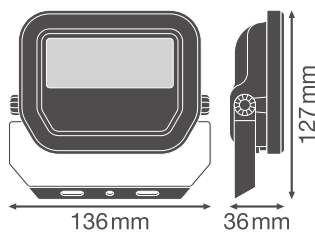

Productkenmerken

- Hoge lichtopbrengst: tot 145 lm/W
- IP-code: IP66
- Voorgeïnstalleerde, flexibele kabel van 1 m (H05RN-F), gewikkeld 3 x 1,0 mm² enkele draden
- Reflectorgebaseerde, symmetrische lichtverdeling met een uitstralingshoek van 100° x 100°
- Montagebeugel met 30° hoek en breed rotatiebereik

Fotometrische gegevens

Lichtstroom	1200 lm / 850 lm
Lichtstroom efficiëntie	145 lm/W
Kleurtemperatuur	4000 K
Lichtkleur	Koel wit
Kleurweergave-index Ra	80
Standaardafwijking van kleurproeven	5 sdc _m
Stroboscoopeffect waarde SVM	≤0.9
Fotobiologische veiligheidsgroep EN62778	RG1
Fotobiologische veiligheidsgroep EN62471	RG1
Stralingshoek	100 ° x 100 °

FL 10 P 8W 1K2LM 840 PS SY100 WT

FL 10 P 8W 1K2LM 840 PS SY100 WT

AFMETINGEN & GEWICHT

Lengte	136,00 mm
Breedte	36,00 mm
Hoogte	127,00 mm
Product gewicht	420,00 g
Kabellengte	1000 mm

FL 10 P SY100

MATERIALEN & KLEUREN