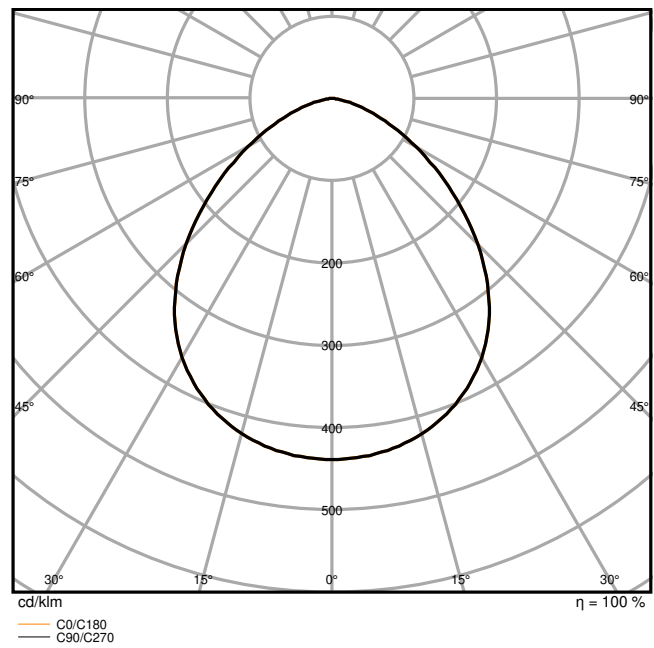

FL 10 P 8W 1K2LM 840 PS SY100 WT

AFMETINGEN & GEWICHT

Lengte	136,00 mm
Breedte	36,00 mm
Hoogte	127,00 mm
Product gewicht	420,00 g
Kabellengte	1000 mm