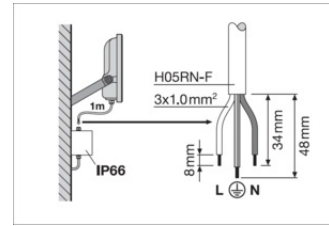

De genoemde productcodes beschrijven de kleinste hoeveelheid die besteld kan worden. Eén verzendenheid kan bestaan uit één of meer afzonderlijke producten. Bij het plaatsen van een order enkele of veelvoud van de verpakkingseenheid invoeren.

AANVULLENDE CATALOGUSINFORMATIE

						230Vac			
A	B	C					C10A	B16A	C16A
8W	68	48	5.5	2x M4	0.012m²		78	98	125
17W	78	58	6.5	2x M5	0.015m²		81	102	131
41W	108	78	8.5	2x M6	0.025m²		40	50	64

Referenties / Links

- Voor garantie zie www.benelux.ledvance.com/garantie

DISCLAIMER

Onder voorbehoud van verandering zonder kennisgeving. Fouten en drukfouten voorbehouden. Zorg ervoor dat u de meest recente versie gebruikt.