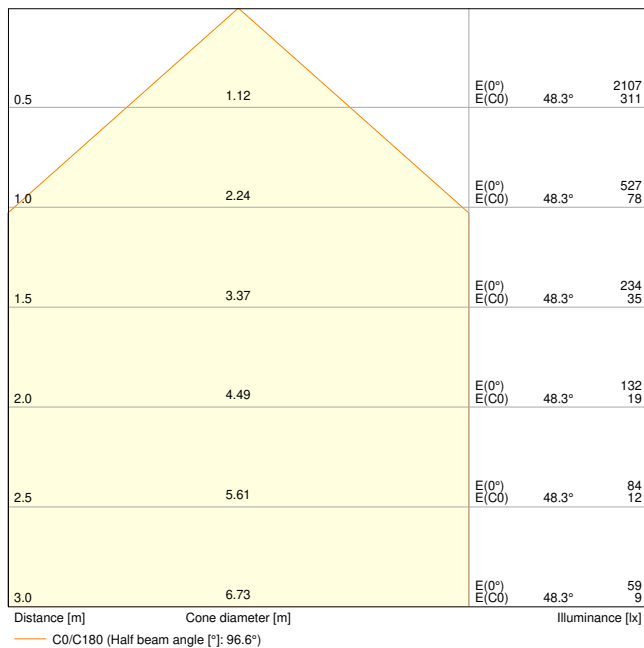

Productkenmerken

- Hoge lichtopbrengst: tot 145 lm/W
- IP-code: IP66
- Voorgeïnstalleerde, flexibele kabel van 1 m (H05RN-F), gewikkeld 3 x 1,0 mm² enkele draden
- Reflectorgebaseerde, symmetrische lichtverdeling met een uitstralingshoek van 100° x 100°
- Montagebeugel met 30° hoek en breed rotatiebereik

Fotometrische gegevens

Lichtstroom	1200 lm / 850 lm
Lichtstroom efficiëntie	145 lm/W
Kleurtemperatuur	4000 K
Lichtkleur	Koel wit
Kleurweergave-index Ra	80
Standaardafwijking van kleurproeven	5 sdc _m
Stroboscoopeffect waarde SVM	≤0.9
Fotobiologische veiligheidsgroep EN62778	RG1
Fotobiologische veiligheidsgroep EN62471	RG1
Stralingshoek	100 ° x 100 °