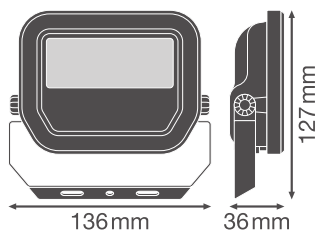

Productkenmerken

- Hoge lichtopbrengst: tot 145 lm/W
- IP-code: IP66
- Voorgeïnstalleerde, flexibele kabel van 1 m (H05RN-F), gewikkeld 3 x 1,0 mm² enkele draden
- Reflectorgebaseerde, symmetrische lichtverdeling met een uitstralingshoek van 100° x 100°
- Montagebeugel met 30° hoek en breed rotatiebereik

Fotometrische gegevens

Lichtstroom	1100 lm / 780 lm
Lichtstroom efficiëntie	133 lm/W
Kleurtemperatuur	3000 K
Lichtkleur	Warm White
Kleurweergave-index Ra	80
Standaardafwijking van kleurproeven	5 sdc _m
Stroboscoopeffect waarde SVM	≤0.9
Fotobiologische veiligheidsgroep EN62778	RG1
Fotobiologische veiligheidsgroep EN62471	RG1
Stralingshoek	100 ° x 100 °

FL 10 P 8W 1K2LM 830 PS SY100 WT

FL 10 P 8W 1K2LM 830 PS SY100 WT

AFMETINGEN & GEWICHT

Lengte	136,00 mm
Breedte	36,00 mm
Hoogte	127,00 mm
Product gewicht	420,00 g
Kabellengte	1000 mm

FL 10 P SY100

MATERIALEN & KLEUREN