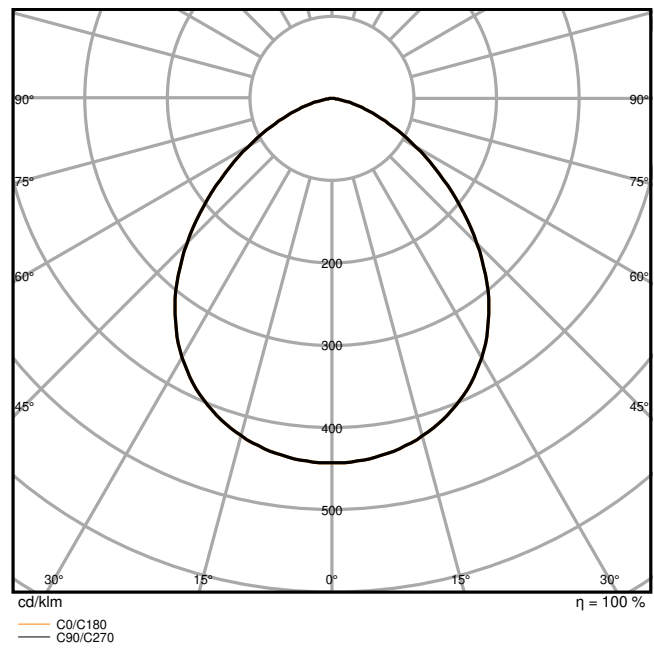

Fotometrische gegevens

Lichtstroom	1100 lm / 780 lm
Lichtstroom efficiëntie	133 lm/W
Kleurtemperatuur	3000 K
Lichtkleur	Warm White
Kleurweergave-index Ra	80
Standaardafwijking van kleurproeven	5 sdc _m
Stroboscoopeffect waarde SVM	≤0.9
Fotobiologische veiligheidsgroep EN62778	RG1
Fotobiologische veiligheidsgroep EN62471	RG1
Stralingshoek	100 ° x 100 °

FL 10 P 8W 1K2LM 830 PS SY100 WT

FL 10 P 8W 1K2LM 830 PS SY100 WT

AFMETINGEN & GEWICHT

Lengte	136,00 mm
Breedte	36,00 mm
Hoogte	127,00 mm
Product gewicht	420,00 g
Kabellengte	1000 mm

FL 10 P SY100

MATERIALEN & KLEUREN