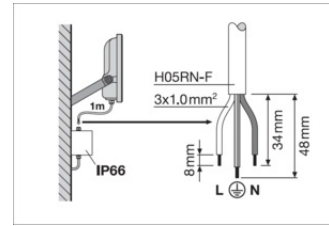

De genoemde productcodes beschrijven de kleinste hoeveelheid die besteld kan worden. Eén verzendenheid kan bestaan uit één of meer afzonderlijke producten. Bij het plaatsen van een order enkele of veelvoud van de verpakkingseenheid invoeren.

AANVULLENDE CATALOGUSINFORMATIE

				230Vac	
A	B	C	IP	C10A	C16A
8W	68	48	5.5	2x M4	78 98 125
17W	78	58	6.5	2x M5	81 100 131
41W	108	78	8.5	2x M6	40 50 64

Referenties / Links

- Voor garantie zie www.benlux.ledvance.com/garantie

DISCLAIMER

Onder voorbehoud van verandering zonder kennisgeving. Fouten en drukfouten voorbehouden. Zorg ervoor dat u de meest recente versie gebruikt.