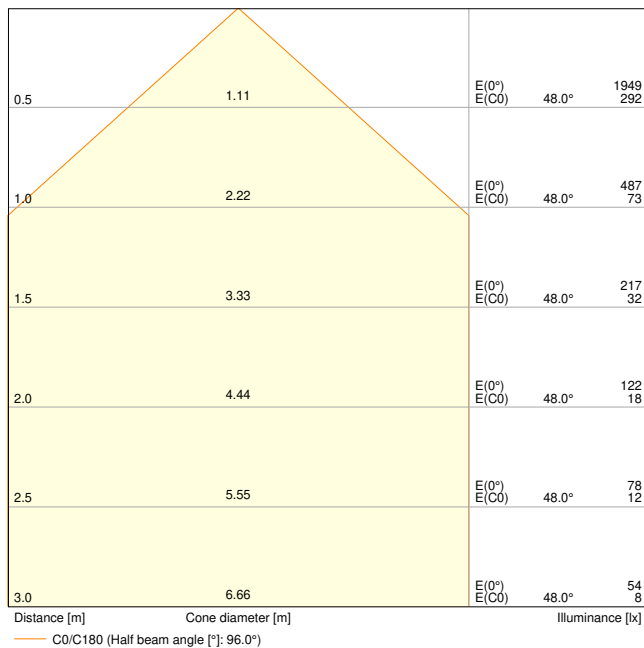

Productkenmerken

- Hoge lichtopbrengst: tot 145 lm/W
- IP-code: IP66
- Voorgeïnstalleerde, flexibele kabel van 1 m (H05RN-F), gewikkeld 3 x 1,0 mm² enkele draden
- Reflectorgebaseerde, symmetrische lichtverdeling met een uitstralingshoek van 100° x 100°
- Montagebeugel met 30° hoek en breed rotatiebereik

Fotometrische gegevens

Lichtstroom	1100 lm / 780 lm
Lichtstroom efficiëntie	133 lm/W
Kleurtemperatuur	3000 K
Lichtkleur	Warm White
Kleurweergave-index Ra	80
Standaardafwijking van kleurproeven	5 sdc _m
Stroboscoopeffect waarde SVM	≤0.9
Fotobiologische veiligheidsgroep EN62778	RG1
Fotobiologische veiligheidsgroep EN62471	RG1
Stralingshoek	100 ° x 100 °

FL 10 P 8W 1K2LM 830 PS SY100 WT

FL 10 P 8W 1K2LM 830 PS SY100 WT

AFMETINGEN & GEWICHT

Lengte	136,00 mm
Breedte	36,00 mm
Hoogte	127,00 mm
Product gewicht	420,00 g
Kabellengte	1000 mm

FL 10 P SY100

MATERIALEN & KLEUREN