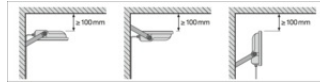

De genoemde productcodes beschrijven de kleinste hoeveelheid die besteld kan worden. Eén verzendenheid kan bestaan uit één of meer afzonderlijke producten. Bij het plaatsen van een order enkele of veelvoud van de verpakkingseenheid invoeren.

AANVULLENDE CATALOGUSINFORMATIE

				230Vac	
A	B	C	IP	C10A	C16A
8W	68	48	5.5	2x M4	78 98 125
17W	78	58	6.5	2x M5	81 100 131
41W	108	78	8.5	2x M6	40 50 64

Referenties / Links

- Voor garantie zie www.benlux.ledvance.com/garantie

DISCLAIMER

Onder voorbehoud van verandering zonder kennisgeving. Fouten en drukfouten voorbehouden. Zorg ervoor dat u de meest recente versie gebruikt.