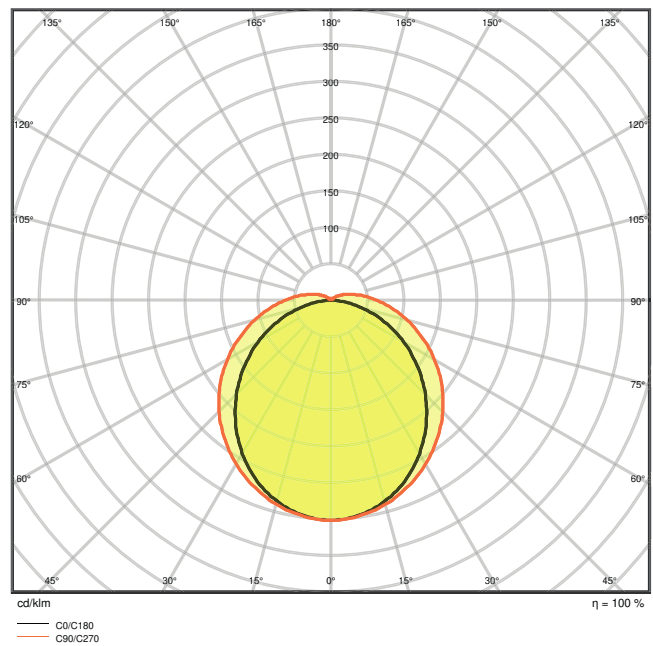

DP VAL 1500 25W 4000K IP65

Maße & Gewicht

Länge	1500,00 mm
Breite	77,00 mm
Höhe	68,00 mm
Produktgewicht	2000,00 g

Materialien & Farben

Produktfarbe	Grau
Gehäusefarbe	Grau
Gehäusematerial	Polycarbonat (PC)
Material Abdeckung	Polycarbonat (PC)
Material der lichtemittierenden Fläche	Polycarbonat (PC)