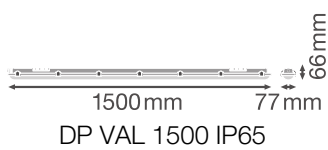

### Produkteigenschaften

- Hohe Lichtausbeute: bis zu 120 lm/W
- Schutzart: IP65
- Ausstrahlungswinkel: 115°
- Durchverdrahtung möglich
- Gehäuse aus Polycarbonat

### Photometrische Daten

Lichtstrom	3000 lm
Lichtausbeute	120 lm/W
Farbtemperatur	4000 K
Lichtfarbe (Bezeichnung)	Kalt weiß
Farbwiedergabeindex Ra	> 80
Standardabweichung des Farbabweichs	< 5 sdc <sub>m</sub>
Lichtstärke	-
Flimmer-Messgröße (Pst LM)	-
Messgröße für Stroboskop-Effekte (SVM)	-
Photobiologische Risikogruppe gemäß EN62778	RG0
Ausstrahlungswinkel	115 °

### Maße & Gewicht

Länge	1500,00 mm
Breite	77,00 mm
Höhe	68,00 mm
Produktgewicht	2000,00 g