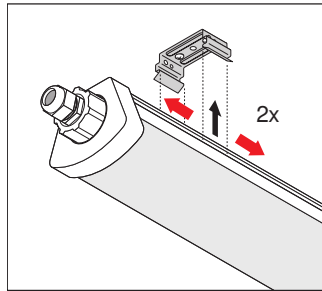

AANVULLENDE CATALOGUSINFORMATIE

Referenties / Links

– Voor garantie zie www.benelux.ledvance.com/garantie

DISCLAIMER

Onder voorbehoud van verandering zonder kennisgeving. Fouten en drukfouten voorbehouden. Zorg ervoor dat u de meest recente versie gebruikt.