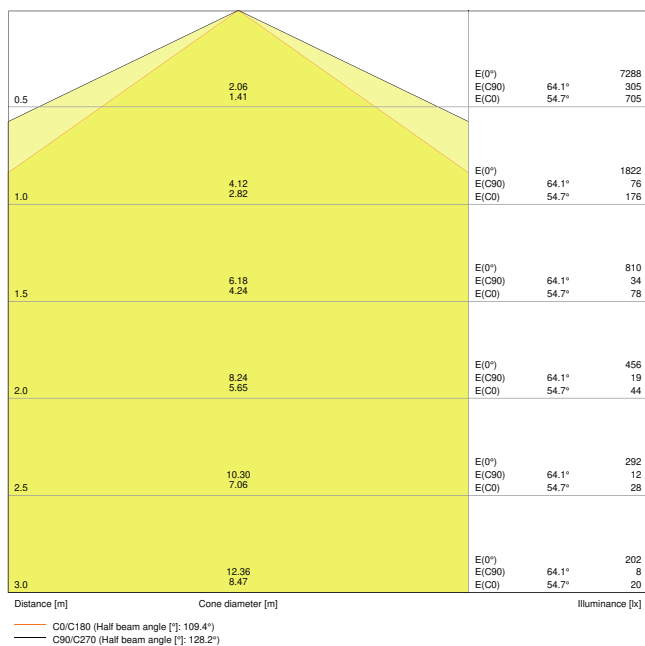

Productkenmerken

- Hoog lichtrendement: tot 120 lm/W
- IP-code: IP66
- Lichtstraalhoek: 120°
- Doorvoerbedrading 3x1,5mm² reeds geïnstalleerd

– Behuizing van polycarbonaat

TECHNISCHE GEGEVENS**ELEKTRISCHE GEGEVENS**

Fotometrische gegevens

Lichtstroom	6700 lm
Lichtstroom efficiëntie	120 lm/W
Kleurtemperatuur	6500 K
Lichtkleur	Koel daglicht
Kleurweergave-index Ra	> 80
Standaardafwijking van kleurproeven	≤ 5 sdc _m
Flikkervrij	Ja
Flikkerwaarde Pst LM	≤ 1
Stroboscoopeffect waarde SVM	≤ 0.9
Fotobiologische veiligheidsgroep EN62778	RG0
Stralingshoek	120 °