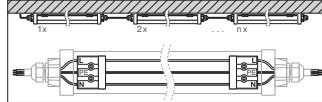

AANVULLENDE CATALOGUSINFORMATIE

Referenties / Links

– Voor garantie zie www.benelux.ledvance.com/garantie

DISCLAIMER

Onder voorbehoud van verandering zonder kennisgeving. Fouten en drukfouten voorbehouden. Zorg ervoor dat u de meest recente versie gebruikt.