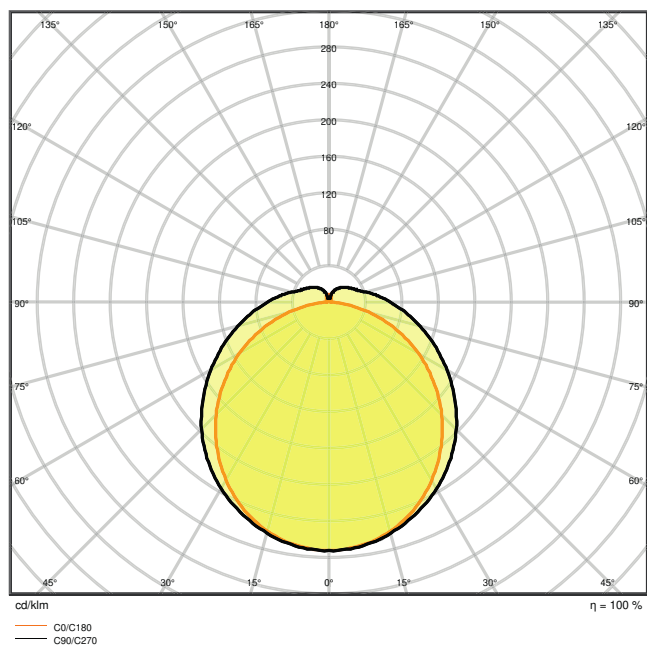

DP Compact 1500 55W 6500K GR IP66

AFMETINGEN & GEWICHT

Lengte	1590,00 mm
Breedte	86,00 mm
Hoogte	68,00 mm
Product gewicht	1380,00 g

MATERIALEN & KLEUREN

Kleur van het product	Grijs
Kleur behuizing	Grijs
Body materiaal	Polycarbonate (PC)
Materiaal afdekking	Polycarbonate (PC)
Materiaal van lichtuitstralend oppervlak	Polycarbonaat
Glow Wire Test volgens IEC 60695-2-12	850 °C