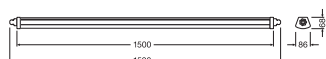

Fotometrische gegevens

Lichtstroom	6700 lm
Lichtstroom efficiëntie	120 lm/W
Kleurtemperatuur	6500 K
Lichtkleur	Koel daglicht
Kleurweergave-index Ra	> 80
Standaardafwijking van kleurproeven	≤ 5 sdc _m
Flikkervrij	Ja
Flikkerwaarde Pst LM	≤ 1
Stroboscoopeffect waarde SVM	≤ 0.9
Fotobiologische veiligheidsgroep EN62778	RG0
Stralingshoek	120 °

DP Compact 1500 55W 6500K GR IP66

DP Compact 1500 55W 6500K GR IP66

AFMETINGEN & GEWICHT

Lengte	1590,00 mm
Breedte	86,00 mm
Hoogte	68,00 mm
Product gewicht	1380,00 g

Dampproof Compact 1500 IP65

MATERIALEN & KLEUREN