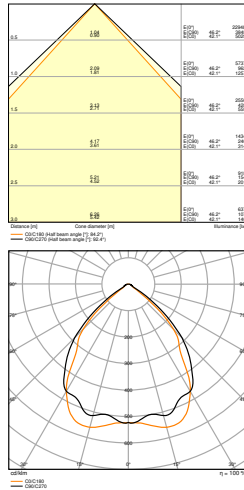

Productkenmerken

- Balbestendige afdekking met verhoogde fysieke robuustheid (volgens DIN 18032-3 en DIN 57710-13)

TECHNISCHE GEGEVENS

Fotometrische gegevens

LB FLEX BP 1200 P 42W 840 N

LB FLEX BP 1200 P 42W 840 N

AFMETINGEN & GEWICHT

Lengte	915 mm
Breedte	119,0 mm
Hoogte	39 mm
Product gewicht	1245,00 g

LB FLEX 1200 BALL PROOF
COVER

MATERIALEN & KLEUREN

Kleur van het product	Wit
Body materiaal	Staal

TOEPASSING & MONTAGE