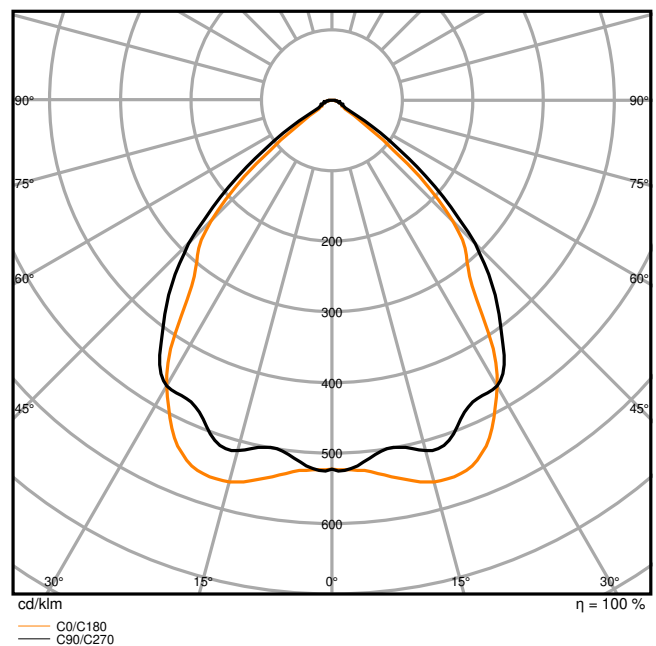

Productkenmerken

- Balbestendige afdekking met verhoogde fysieke robuustheid (volgens DIN 18032-3 en DIN 57710-13)

TECHNISCHE GEGEVENS

Fotometrische gegevens

LB FLEX BP 1200 P 42W 840 N

LB FLEX BP 1200 P 42W 840 N

AFMETINGEN & GEWICHT

Lengte	915 mm
Breedte	119,0 mm
Hoogte	39 mm
Product gewicht	1245,00 g

LB FLEX 1200 BALL PROOF
COVER

MATERIALEN & KLEUREN

Kleur van het product	Wit
Body materiaal	Staal

TOEPASSING & MONTAGE