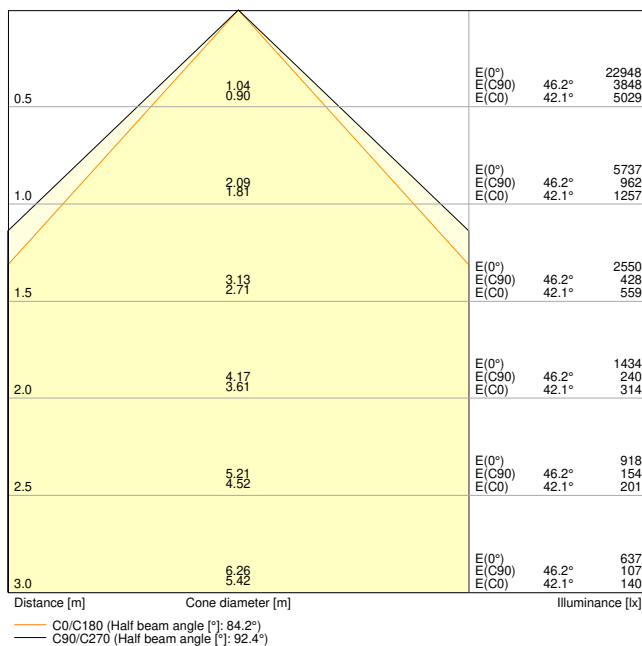

Productkenmerken

- Balbestendige afdekking met verhoogde fysieke robuustheid (volgens DIN 18032-3 en DIN 57710-13)

TECHNISCHE GEGEVENS

Fotometrische gegevens

LB FLEX BP 1200 P 42W 840 N

LB FLEX BP 1200 P 42W 840 N

AFMETINGEN & GEWICHT

Lengte	915 mm
Breedte	119,0 mm
Hoogte	39 mm
Product gewicht	1245,00 g

LB FLEX 1200 BALL PROOF
COVER

MATERIALEN & KLEUREN

Kleur van het product	Wit
Body materiaal	Staal

TOEPASSING & MONTAGE