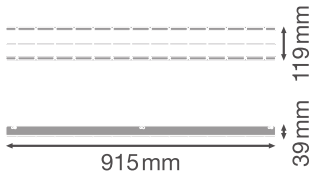

Productkenmerken

- Balbestendige afdekking met verhoogde fysieke robuustheid (volgens DIN 18032-3 en DIN 57710-13)

TECHNISCHE GEGEVENS

Fotometrische gegevens

LB FLEX BP 1200 P 42W 840 N

LB FLEX BP 1200 P 42W 840 N

AFMETINGEN & GEWICHT

Lengte	915 mm
Breedte	119,0 mm
Hoogte	39 mm
Product gewicht	1245,00 g

LB FLEX 1200 BALL PROOF
COVER

MATERIALEN & KLEUREN

Kleur van het product	Wit
Body materiaal	Staal

TOEPASSING & MONTAGE