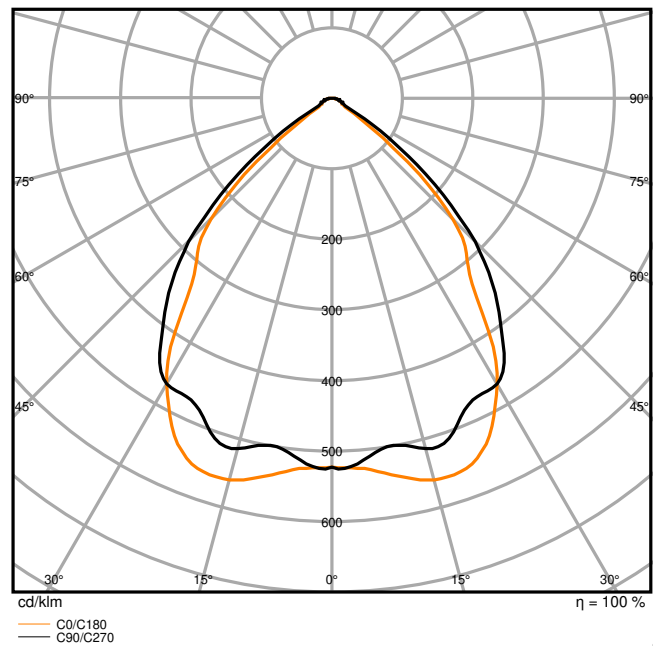

Produkteigenschaften

- Ballwurfsichere Abdeckung mit erhöhter physikalischer Robustheit (gemäß DIN 18032-3 und DIN 57710-13)

TECHNISCHE DATEN

Photometrische Daten

LB FLEX BP 1200 P 42W 840 N

LB FLEX BP 1200 P 42W 840 N

Maße & Gewicht

Länge	915 mm
Breite	119,0 mm
Höhe	39 mm
Produktgewicht	1245,00 g

LB FLEX 1200 BALL PROOF COVER

Materialien & Farben

Produktfarbe	Weiß
Gehäusematerial	Stahl

Anwendung & Installation

Montageart	Oberfläche
Montageort	Leuchte