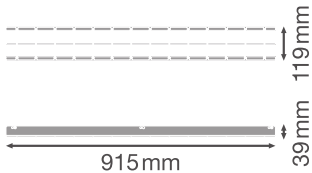

Produkteigenschaften

- Ballwurfsichere Abdeckung mit erhöhter physikalischer Robustheit (gemäß DIN 18032-3 und DIN 57710-13)

TECHNISCHE DATEN

Photometrische Daten

LB FLEX BP 1200 P 42W 840 N

LB FLEX BP 1200 P 42W 840 N

Maße & Gewicht

Länge	915 mm
Breite	119,0 mm
Höhe	39 mm
Produktgewicht	1245,00 g

LB FLEX 1200 BALL PROOF COVER

Materialien & Farben

Produktfarbe	Weiß
Gehäusematerial	Stahl

Anwendung & Installation

Montageart	Oberfläche
Montageort	Leuchte