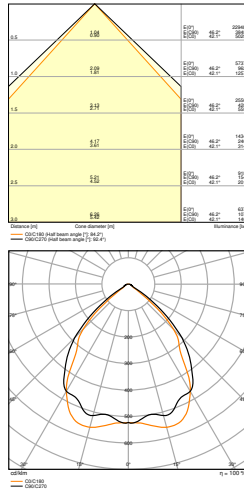

Produkteigenschaften

- Ballwurfsichere Abdeckung mit erhöhter physikalischer Robustheit (gemäß DIN 18032-3 und DIN 57710-13)

TECHNISCHE DATEN

Photometrische Daten

LB FLEX BP 1200 P 42W 840 N

LB FLEX BP 1200 P 42W 840 N

Maße & Gewicht

Länge	915 mm
Breite	119,0 mm
Höhe	39 mm
Produktgewicht	1245,00 g

LB FLEX 1200 BALL PROOF COVER

Materialien & Farben

Produktfarbe	Weiß
Gehäusematerial	Stahl

Anwendung & Installation

Montageart	Oberfläche
Montageort	Leuchte