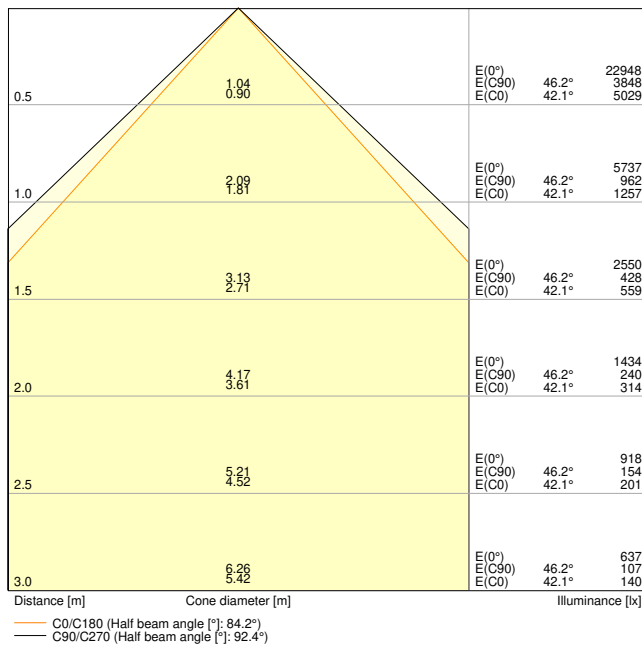

PRODUKTDATENBLATT

LB FLEX 1200 BP COVER

LOW BAY FLEX BALL PROOF COVER | Ballwurfsichere Abdeckung für LOW BAY FLEX luminaires

Anwendungsgebiete

- Sporthallen
- Indoor-Sportanlagen

Produktvorteile

- Einfache Installation mit 6 enthaltenen Schrauben

Produkteigenschaften

- Ballwurfsichere Abdeckung mit erhöhter physikalischer Robustheit (gemäß DIN 18032-3 und DIN 57710-13)

TECHNISCHE DATEN

Photometrische Daten

LB FLEX BP 1200 P 42W 840 N

LB FLEX BP 1200 P 42W 840 N

Maße & Gewicht

Länge	915 mm
Breite	119,0 mm
Höhe	39 mm
Produktgewicht	1245,00 g

LB FLEX 1200 BALL PROOF COVER

Materialien & Farben

Produktfarbe	Weiß
Gehäusematerial	Stahl

Anwendung & Installation

Montageart	Oberfläche
Montageort	Leuchte