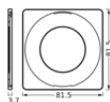

PRODUCTINFORMATIEBLAD

SP CBO RING FIX SQUARE WT

SPOT COMBO RING FIX | Ring voor SPOT COMBO FIX in ronde en vierkante vorm

Productvoordelen

- Elegant ontwerp

Productkenmerken

- Verkrijgbaar in ronde en vierkante vorm
- Verkrijgbaar in drie verschillende kleuren: wit, zwart en geborsteld nikkel
- Materiaal: aluminium

TECHNISCHE GEGEVENS

AFMETINGEN & GEWICHT

Diameter	81,5 mm
Hoogte	3,7 mm
Product gewicht	33,00 g

SP COV RING FIX SQUARE BK

MATERIALEN & KLEUREN

Kleur van het product	Wit
Body materiaal	Aluminium

TOEPASSING & MONTAGE

LOGISTIEKE GEGEVENS

Productcode	Verpakkingseenheid (stuks per verpakking)	Afmetingen (lengte x breedte x hoogte)	Brutogewicht	Volume
4099854099304	BAG 1	5 mm x 80 mm x 80 mm	35.00 g	0.03 dm ³
4099854099311	Verzenddoos 20	125 mm x 95 mm x 95 mm	760.00 g	1.13 dm ³
4099854099328	Verzenddoos 240	300 mm x 264 mm x 216 mm	9457.00 g	17.11 dm ³