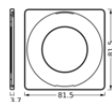

### Caractéristiques du produit

- Disponible en forme ronde et carrée
- Disponible en trois couleurs différentes : blanc, noir et nickel brossé
- Matériel : aluminium

## DIMENSIONS ET POIDS

Diamètre	81,5 mm
Hauteur	3,7 mm
Poids du produit	33,00 g

SP COV RING FIX SQUARE BK