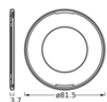

FICHE PRODUIT

SP CBO RING FIX ROUND BN

SPOT COMBO RING FIX | Colerette de remplacement ronde et carrée pour SPOT COMBO Fixe

Avantages du produit

- Design élégant

Caractéristiques du produit

- Disponible en forme ronde et carrée
- Disponible en trois couleurs différentes : blanc, noir et nickel brossé
- Matériel : aluminium

DONNÉES TECHNIQUES

DIMENSIONS ET POIDS

Diamètre	81,5 mm
Hauteur	3,7 mm
Poids du produit	18,00 g

SP COV RING FIX ROUND BN

Matériau & couleurs

Couleur du produit	Nickel brossé
Matériau de corps	Aluminium

APPLICATION & MONTAGE

DONNÉES LOGISTIQUES

Code produit	Unité d'emballage (Pièces/Unité)	Dimensions (longueur x largeur x hauteur)	Poids approximatif	Volume
4099854098437	SAC 1	5 mm x 80 mm x 80 mm	20.00 g	0.03 dm ³
4099854098444	Carton de regroupement 20	125 mm x 95 mm x 95 mm	460.00 g	1.13 dm ³
4099854098451	Carton de regroupement 240	300 mm x 264 mm x 216 mm	5857.00 g	17.11 dm ³