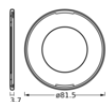

FICHE PRODUIT

SP CBO RING FIX ROUND BK

SPOT COMBO RING FIX | Colerette de remplacement ronde et carrée pour SPOT COMBO Fixe

Avantages du produit

- Design élégant

Caractéristiques du produit

- Disponible en forme ronde et carrée
- Disponible en trois couleurs différentes : blanc, noir et nickel brossé
- Matériel : aluminium

DONNÉES TECHNIQUES

DIMENSIONS ET POIDS

Diamètre	81,5 mm
Hauteur	3,7 mm
Poids du produit	18,00 g

SP COV RING FIX ROUND BN

Matériau & couleurs

Couleur du produit	Noir
Matériau de corps	Aluminium

APPLICATION & MONTAGE

DONNÉES LOGISTIQUES

Code produit	Unité d'emballage (Pièces/Unité)	Dimensions (longueur x largeur x hauteur)	Poids approximatif	Volume
4099854098406	SAC 1	5 mm x 80 mm x 80 mm	20.00 g	0.03 dm ³
4099854098413	Carton de regroupement 20	125 mm x 95 mm x 95 mm	460.00 g	1.13 dm ³
4099854098420	Carton de regroupement 240	300 mm x 264 mm x 216 mm	5857.00 g	17.11 dm ³