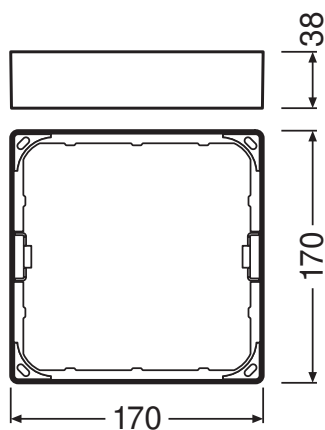

Productvoordelen

- Kabelinvoer aan de zijkant voor elektrische aansluiting met laag profiel
- Eenvoudige installatie dankzij meegeleverde boorsjabloon

Productkenmerken

- Lage inbouwdiepte
- Robuuste behuizing van polycarbonaat
- Montagetoebehoren inbegrepen

TECHNISCHE GEGEVENS

AFMETINGEN & GEWICHT

Lengte	170,0 mm
Breedte	170,0 mm
Hoogte	38 mm
Product gewicht	68,00 g

DL SLIM FRAME SQ155 WT

MATERIALEN & KLEUREN

Kleur van het product	Wit
-----------------------	-----

Aanbestedingsteksten	Naam document
 Tender documenten	DOWNLIGHT SLIM SQUARE FRAME 155 WT-nl

LOGISTIEKE GEGEVENS

Productcode	Verpakkingseenheid (stuks per verpakking)	Afmetingen (lengte x breedte x hoogte)	Brutogewicht	Volume
4058075079410	Vouwdoos 1	43 mm x 180 mm x 180 mm	119.00 g	1.39 dm ³
4058075079427	Verzenddoos 6	280 mm x 190 mm x 200 mm	902.00 g	10.64 dm ³