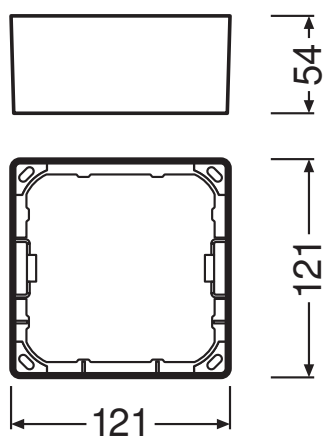

FICHE PRODUIT

DL SLIM FRAME SQ 105 WT

DOWNLIGHT SLIM SQUARE FRAME | Cadre de montage saillie, forme carrée

Zones d'application

- Éclairage général
- Espaces publiques
- Escaliers
- Couloirs
- Foyers
- Commerces

Avantages du produit

- Entrée de câble sur le côté pour connexion électrique
- Installation facile grâce au gabarit de perçage inclus

Caractéristiques du produit

- Faible profondeur d'encastrement
- Boîtier robuste en polycarbonate
- Accessoires de montage inclus

DONNÉES TECHNIQUES

DIMENSIONS ET POIDS

Longueur	121,0 mm
Largeur	121,0 mm
Hauteur	54 mm
Poids du produit	48,00 g

DL SLIM FRAME SQ 105 WT

Matériau & couleurs

Couleur du produit	Blanc
--------------------	-------

Textes pour appels d'offres	Nom du document
 Offres	DOWNLIGHT SLIM SQUARE FRAME 105 WT-fr

DONNÉES LOGISTIQUES

Code produit	Unité d'emballage (Pièces/Unité)	Dimensions (longueur x largeur x hauteur)	Poids approximatif	Volume
4058075079397	Etui carton fermé 1	60 mm x 130 mm x 130 mm	96.00 g	1.01 dm ³
4058075079403	Carton de regroupement 6	380 mm x 140 mm x 154 mm	696.00 g	8.19 dm ³