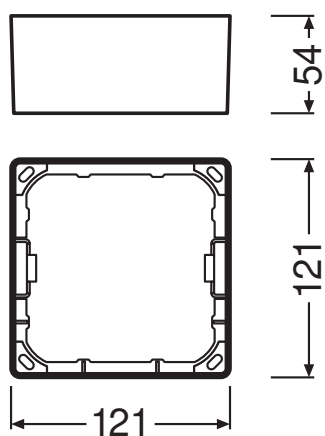

## AFMETINGEN &amp; GEWICHT

Lengte	121,0 mm
Breedte	121,0 mm
Hoogte	54 mm
Product gewicht	48,00 g

DL SLIM FRAME SQ 105 WT