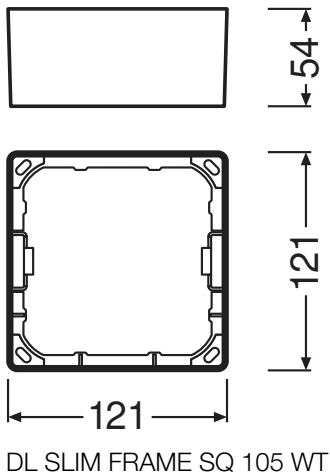

### Produkteigenschaften

- Geringe Montagetiefe
- Robustes Gehäuse aus Polycarbonat
- Montagezubehör enthalten

TECHNISCHE DATEN

Maße & Gewicht

Länge	121,0 mm
Breite	121,0 mm
Höhe	54 mm
Produktgewicht	48,00 g

**VERPACKUNGSMITTEL**

EAN	Verpackungseinheit (Stück pro Einheit)	Abmessungen (Länge x Breite x Höhe)	Bruttogewicht	Volumen
4058075079397	Faltschachtel 1	60 mm x 130 mm x 130 mm	96.00 g	1.01 dm <sup>3</sup>
4058075079403	Versandschachtel 6	380 mm x 140 mm x 154 mm	696.00 g	8.19 dm <sup>3</sup>